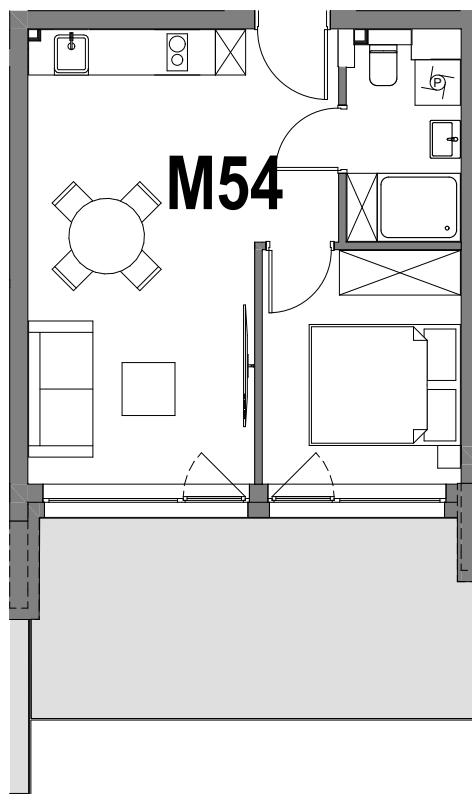

nr **M54**
ul. Leśników 2, Pogorzelica

32,86 m²
+ 15,00 (taras)

PIĘTRO II

pomieszczenie	powierzchnia
Hol	3,96 m ²
Salon + Aneks kuchenny	17,00 m ²
Łazienka	3,86 m ²
Pokój	8,04 m ²
Taras	15,00 m ²

Uwaga: dane poglądowe, mogą odbiegać od ostatecznego projektu realizacyjnego. Umeblowanie oraz zagospodarowanie jest tylko wizualizacją i nie stanowi oferty handlowej - ma jedynie charakter poglądowy wizualizacji, przybliżający wielkość mieszkania.