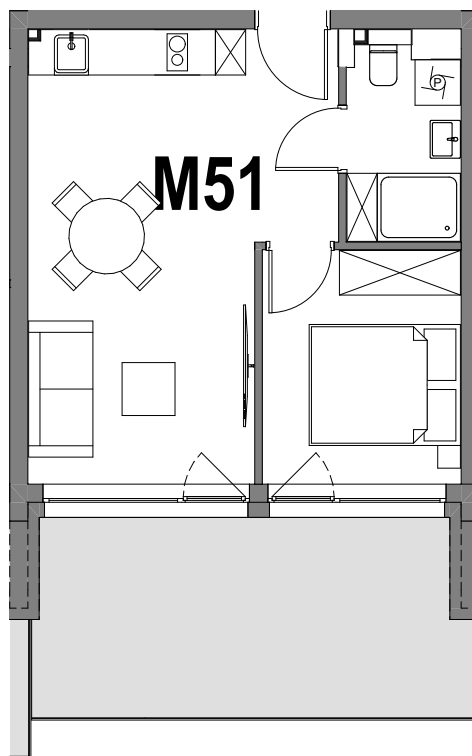

nr **M51**
ul. Leśników 2, Pogorzelica

32,86 m²
+ 15,00 (taras)

PIĘTRO II

pomieszczenie	powierzchnia
Hol	3,96 m ²
Salon + Aneks kuchenny	17,00 m ²
Łazienka	3,86 m ²
Pokój	8,04 m ²
Taras	15,00 m ²

Uwaga: dane poglądowe, mogą odbiegać od ostatecznego projektu realizacyjnego. Umeblowanie oraz zagospodarowanie jest tylko wizualizacją i nie stanowi oferty handlowej - ma jedynie charakter poglądowy wizualizacji, przybliżający wielkość mieszkania.