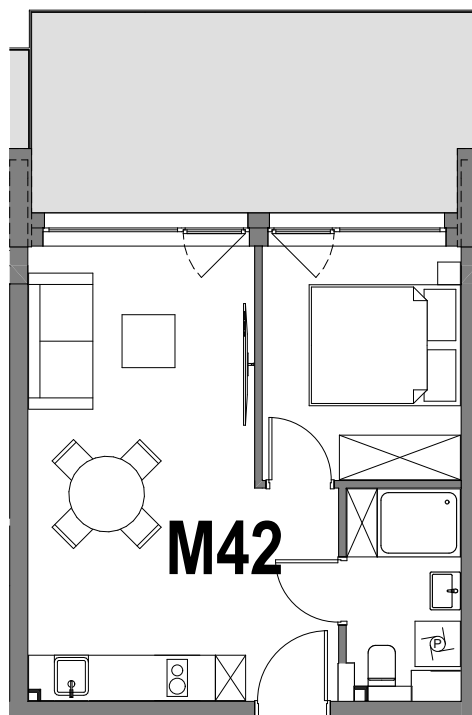

nr **M42**
ul. Leśników 2, Pogorzelica

32,86 m²
+ 15,00 (taras)

PIĘTRO II

pomieszczenie	powierzchnia
Hol	3,96 m ²
Salon + Aneks kuchenny	17,00 m ²
Łazienka	3,86 m ²
Pokój	8,04 m ²
Taras	15,00 m ²

Uwaga: dane poglądowe, mogą odbiegać od ostatecznego projektu realizacyjnego. Umeblowanie oraz zagospodarowanie jest tylko wizualizacją i nie stanowi oferty handlowej - ma jedynie charakter poglądowy wizualizacji, przybliżający wielkość mieszkania.