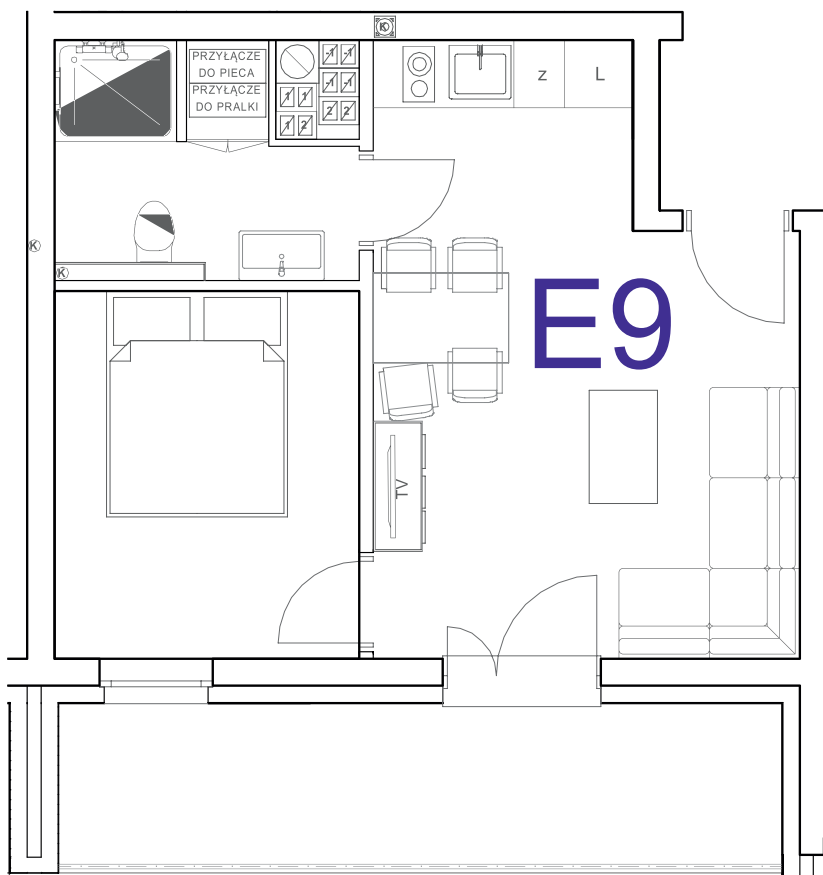

nr **E9**

📍 ul. Powstańców 16, Pobierowo

30,67 m²
+9,02 (balkon)

piętro I

pomieszczenie	powierzchnia
Salon + Aneks kuchenny	18,19 m²
Łazienka	4,70 m²
Sypialnia	7,78 m²
Balkon	9,02 m²

Uwaga: dane poglądowe, mogą odbiegać od ostatecznego projektu realizacyjnego. Umebłowanie oraz zagospodarowanie jest tylko wizualizacją i nie stanowi oferty handlowej - ma jedynie charakter poglądowy wizualizacji, przybliżający wielkość mieszkania.