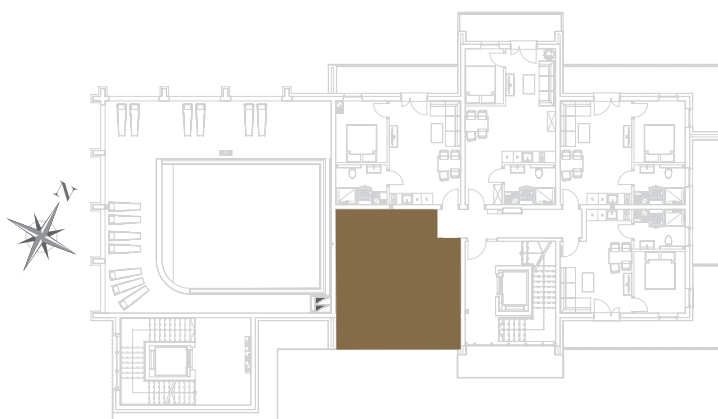

nr **E9**

📍 ul. Powstańców 16, Pobierowo

30,67 m²
+9,02 (balkon)

piętro I

pomieszczenie	powierzchnia
Salon + Aneks kuchenny	18,19 m²
Łazienka	4,70 m²
Sypialnia	7,78 m²
Balkon	9,02 m²

Uwaga: dane poglądowe, mogą odbiegać od ostatecznego projektu realizacyjnego. Umebłowanie oraz zagospodarowanie jest tylko wizualizacją i nie stanowi oferty handlowej - ma jedynie charakter poglądowy wizualizacji, przybliżający wielkość mieszkania.