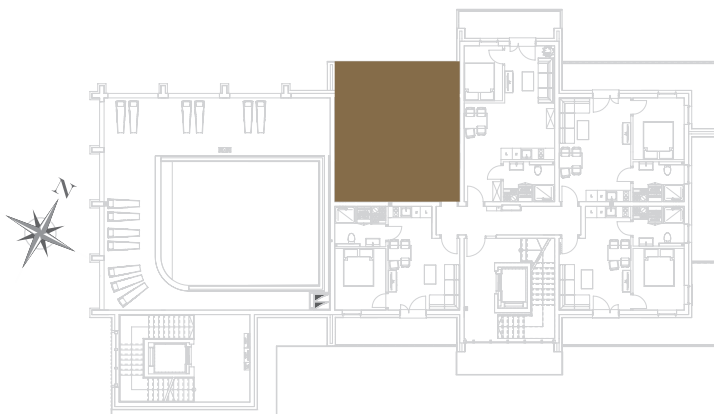

nr **E8**

📍 ul. Powstańców 16, Pobierowo

34,04 m²
+9,02 (balkon)

piętro I

pomieszczenie	powierzchnia
Salon + Aneks kuchenny	20,63 m²
Łazienka	4,84 m²
Sypialnia	8,57 m²
Balkon	9,02 m²

Uwaga: dane poglądowe, mogą odbiegać od ostatecznego projektu realizacyjnego. Umeblowanie oraz zagospodarowanie jest tylko wizualizacją i nie stanowi oferty handlowej - ma jedynie charakter poglądowy wizualizacji, przybliżający wielkość mieszkania.