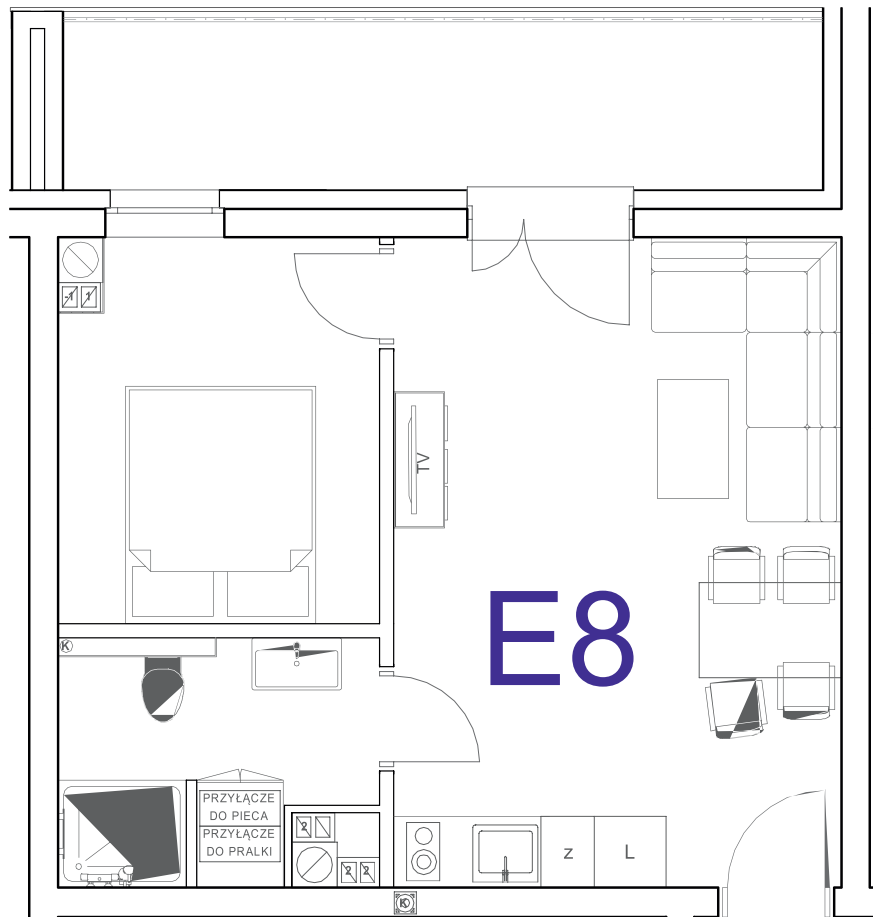

nr **E8**

📍 ul. Powstańców 16, Pobierowo

34,04 m²
+9,02 (balkon)

piętro I

pomieszczenie	powierzchnia
Salon + Aneks kuchenny	20,63 m²
Łazienka	4,84 m²
Sypialnia	8,57 m²
Balkon	9,02 m²

Uwaga: dane poglądowe, mogą odbiegać od ostatecznego projektu realizacyjnego. Umeblowanie oraz zagospodarowanie jest tylko wizualizacją i nie stanowi oferty handlowej - ma jedynie charakter poglądowy wizualizacji, przybliżający wielkość mieszkania.