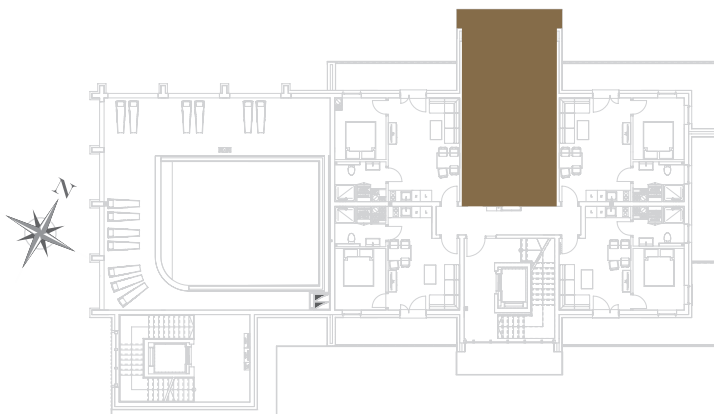

nr **E7**

📍 ul. Powstańców 16, Pobierowo

37,18 m²
+7,24 (balkon)

piętro I

pomieszczenie	powierzchnia
Salon + Aneks kuchenny	26,49 m²
Łazienka	4,84 m²
Sypialnia	5,85 m²
Balkon	7,24 m²

Uwaga: dane poglądowe, mogą odbiegać od ostatecznego projektu realizacyjnego. Umeblowanie oraz zagospodarowanie jest tylko wizualizacją i nie stanowi oferty handlowej - ma jedynie charakter poglądowy wizualizacji, przybliżający wielkość mieszkania.