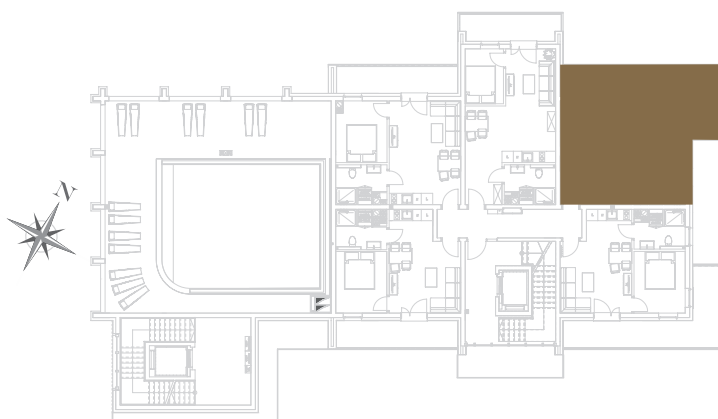

nr **E6**

📍 ul. Powstańców 16, Pobierowo

34,23 m²
+14,48 (balkon)

piętro I

pomieszczenie	powierzchnia
Salon + Aneks kuchenny	20,63 m²
Łazienka	4,82 m²
Sypialnia	8,78 m²
Balkon	14,48 m²

Uwaga: dane poglądowe, mogą odbiegać od ostatecznego projektu realizacyjnego. Umebłowanie oraz zagospodarowanie jest tylko wizualizacją i nie stanowi oferty handlowej - ma jedynie charakter poglądowy wizualizacji, przybliżający wielkość mieszkania.