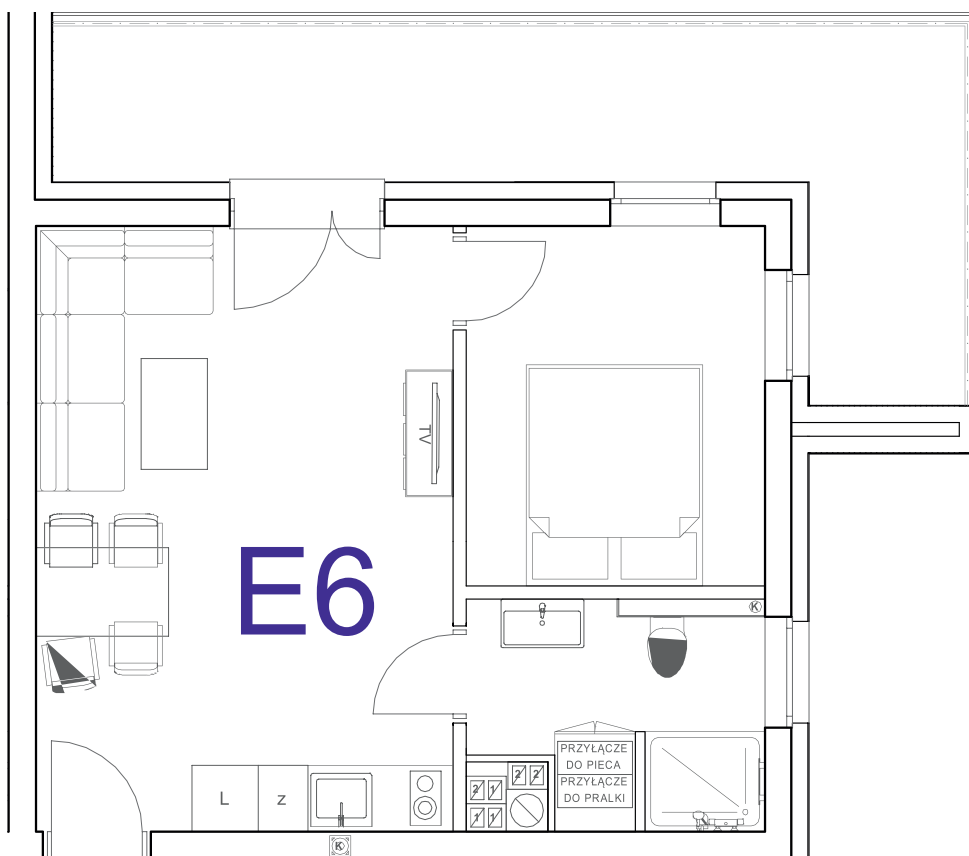

nr **E6**

📍 ul. Powstańców 16, Pobierowo

34,23 m²
+14,48 (balkon)

piętro I

pomieszczenie	powierzchnia
Salon + Aneks kuchenny	20,63 m²
Łazienka	4,82 m²
Sypialnia	8,78 m²
Balkon	14,48 m²

Uwaga: dane poglądowe, mogą odbiegać od ostatecznego projektu realizacyjnego. Umebłowanie oraz zagospodarowanie jest tylko wizualizacją i nie stanowi oferty handlowej - ma jedynie charakter poglądowy wizualizacji, przybliżający wielkość mieszkania.