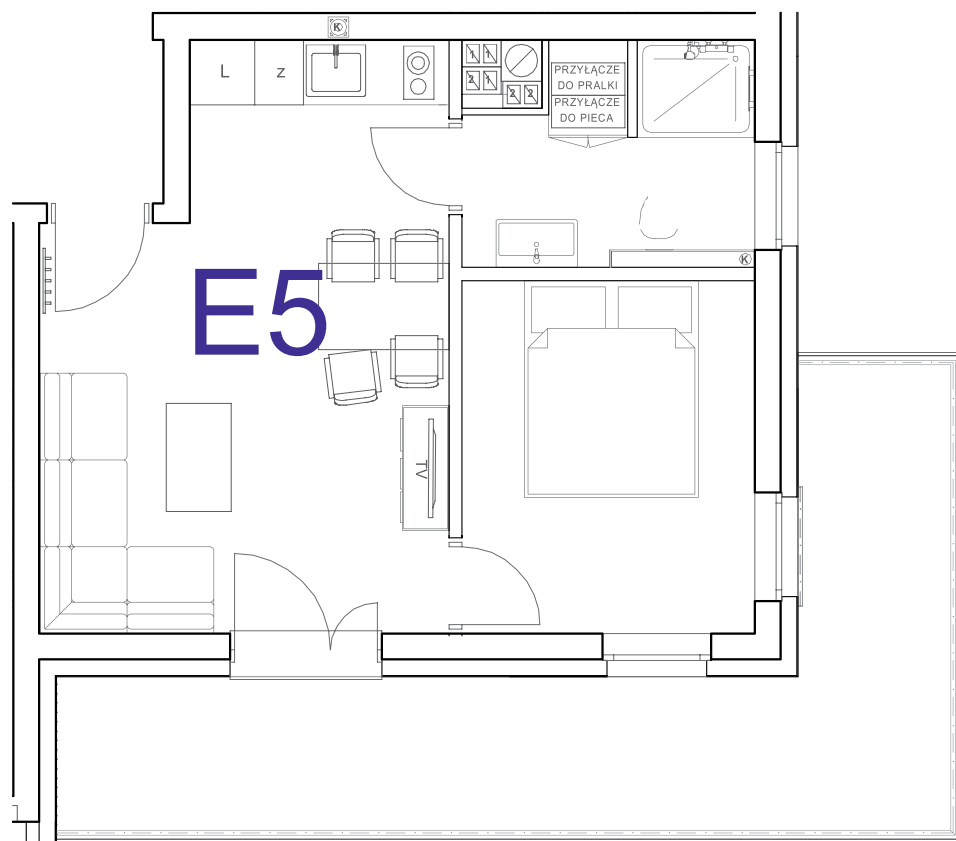

nr **E5**

📍 ul. Powstańców 16, Pobierowo

31,89 m²
+15,76 (balkon)

piętro I

pomieszczenie	powierzchnia
Salon + Aneks kuchenny	18,29 m²
Łazienka	4,82 m²
Sypialnia	8,78 m²
Balkon	15,76 m²

Uwaga: dane poglądowe, mogą odbiegać od ostatecznego projektu realizacyjnego. Umeblowanie oraz zagospodarowanie jest tylko wizualizacją i nie stanowi oferty handlowej - ma jedynie charakter poglądowy wizualizacji, przybliżający wielkość mieszkania.