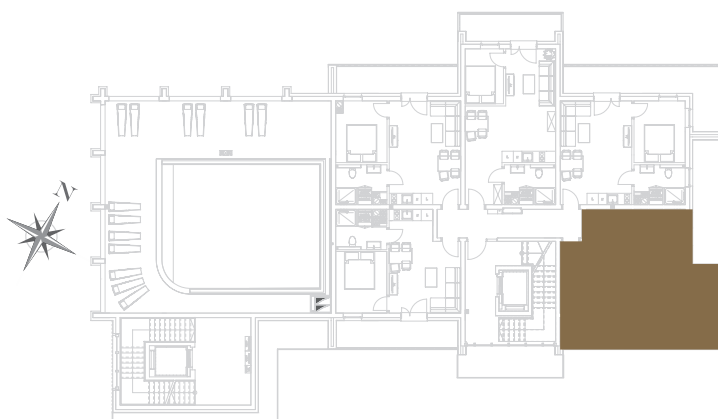

nr **E5**

📍 ul. Powstańców 16, Pobierowo

31,89 m²
+15,76 (balkon)

piętro I

pomieszczenie	powierzchnia
Salon + Aneks kuchenny	18,29 m²
Łazienka	4,82 m²
Sypialnia	8,78 m²
Balkon	15,76 m²

Uwaga: dane poglądowe, mogą odbiegać od ostatecznego projektu realizacyjnego. Umeblowanie oraz zagospodarowanie jest tylko wizualizacją i nie stanowi oferty handlowej - ma jedynie charakter poglądowy wizualizacji, przybliżający wielkość mieszkania.