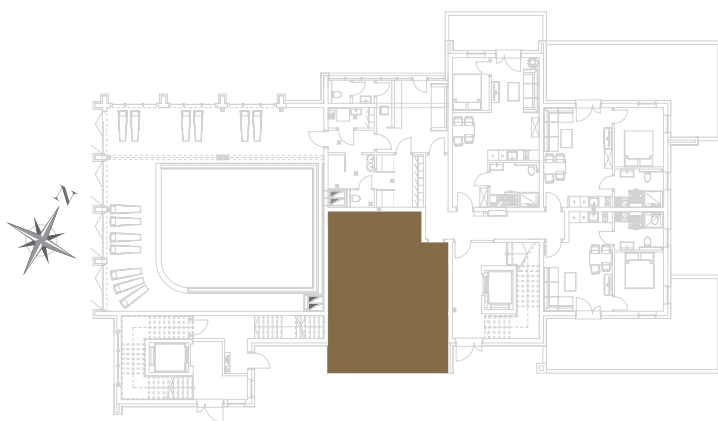

nr **E4**

📍 ul. Powstańców 16, Pobierowo

30,67 m²
+17,50 (ogródek)

parter

pomieszczenie	powierzchnia
Salon + Aneks kuchenny	18,19 m²
Łazienka	4,70 m²
Sypialnia	7,78 m²
Ogródek	17,50 m²

Uwaga: dane poglądowe, mogą odbiegać od ostatecznego projektu realizacyjnego. Umeblowanie oraz zagospodarowanie jest tylko wizualizacją i nie stanowi oferty handlowej - ma jedynie charakter poglądowy wizualizacji, przybliżający wielkość mieszkania.