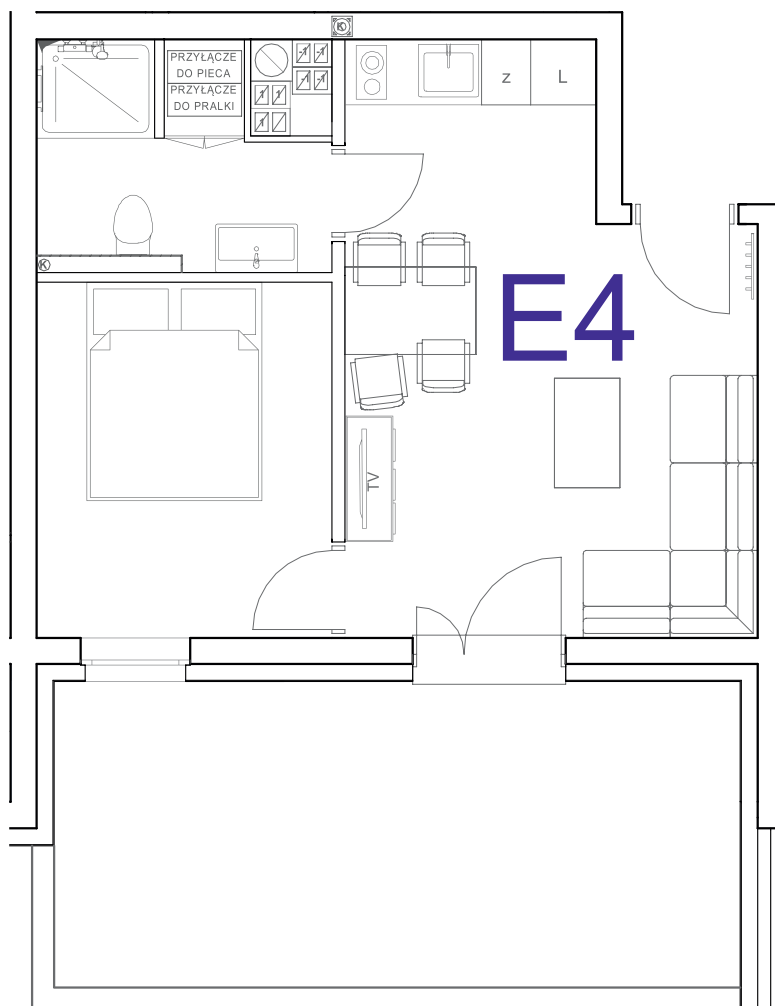

nr **E4**

📍 ul. Powstańców 16, Pobierowo

30,67 m²
+17,50 (ogródek)

parter

pomieszczenie	powierzchnia
Salon + Aneks kuchenny	18,19 m²
Łazienka	4,70 m²
Sypialnia	7,78 m²
Ogródek	17,50 m²

Uwaga: dane poglądowe, mogą odbiegać od ostatecznego projektu realizacyjnego. Umeblowanie oraz zagospodarowanie jest tylko wizualizacją i nie stanowi oferty handlowej - ma jedynie charakter poglądowy wizualizacji, przybliżający wielkość mieszkania.