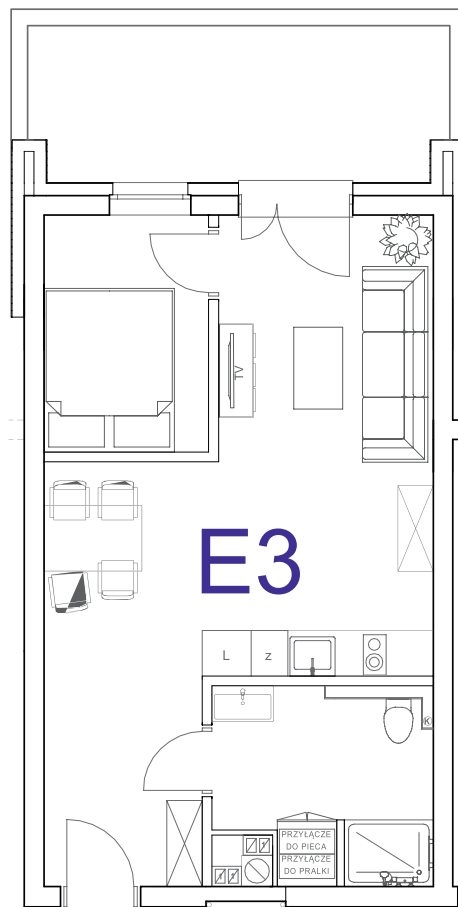

nr **E3**

📍 ul. Powstańców 16, Pobierowo

**37,14 m<sup>2</sup>**  
**+9,70 (ogródek)**

parter

pomieszczenie	powierzchnia
<b>Salon + Aneks kuchenny</b>	<b>25,47 m<sup>2</sup></b>
<b>Łazienka</b>	<b>5,82 m<sup>2</sup></b>
<b>Sypialnia</b>	<b>5,85 m<sup>2</sup></b>
<b>Ogródek</b>	<b>9,70 m<sup>2</sup></b>

Uwaga: dane poglądowe, mogą odbiegać od ostatecznego projektu realizacyjnego. Umebłowanie oraz zagospodarowanie jest tylko wizualizacją i nie stanowi oferty handlowej - ma jedynie charakter poglądowy wizualizacji, przybliżający wielkość mieszkania.