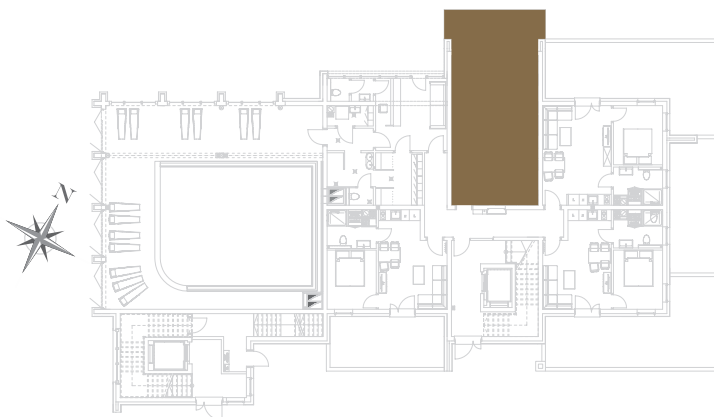

nr **E3**

📍 ul. Powstańców 16, Pobierowo

**37,14 m<sup>2</sup>**  
**+9,70 (ogródek)**

parter

pomieszczenie	powierzchnia
<b>Salon + Aneks kuchenny</b>	<b>25,47 m<sup>2</sup></b>
<b>Łazienka</b>	<b>5,82 m<sup>2</sup></b>
<b>Sypialnia</b>	<b>5,85 m<sup>2</sup></b>
<b>Ogródek</b>	<b>9,70 m<sup>2</sup></b>

Uwaga: dane poglądowe, mogą odbiegać od ostatecznego projektu realizacyjnego. Umebłowanie oraz zagospodarowanie jest tylko wizualizacją i nie stanowi oferty handlowej - ma jedynie charakter poglądowy wizualizacji, przybliżający wielkość mieszkania.