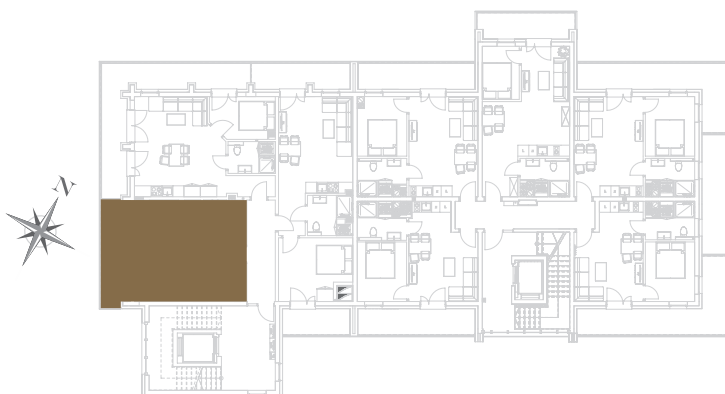

nr **E25**

📍 ul. Powstańców 16, Pobierowo

31,32 m²
+7,86 (balkon)

piętro III

pomieszczenie	powierzchnia
Salon + Aneks kuchenny	16,98 m²
Łazienka	4,74 m²
Sypialnia	9,60 m²
Balkon	7,86 m²

Uwaga: dane poglądowe, mogą odbiegać od ostatecznego projektu realizacyjnego. Umeblowanie oraz zagospodarowanie jest tylko wizualizacją i nie stanowi oferty handlowej - ma jedynie charakter poglądowy wizualizacji, przybliżający wielkość mieszkania.