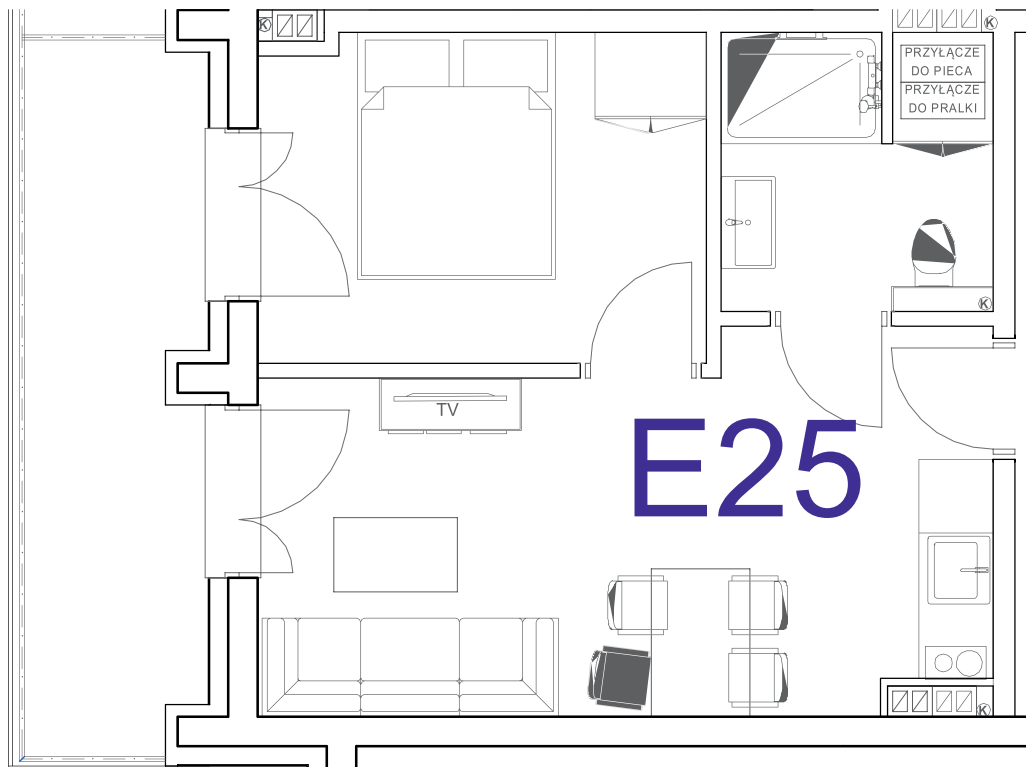

nr **E25**

📍 ul. Powstańców 16, Pobierowo

31,32 m²
+7,86 (balkon)

piętro III

pomieszczenie	powierzchnia
Salon + Aneks kuchenny	16,98 m²
Łazienka	4,74 m²
Sypialnia	9,60 m²
Balkon	7,86 m²

Uwaga: dane poglądowe, mogą odbiegać od ostatecznego projektu realizacyjnego. Umeblowanie oraz zagospodarowanie jest tylko wizualizacją i nie stanowi oferty handlowej - ma jedynie charakter poglądowy wizualizacji, przybliżający wielkość mieszkania.