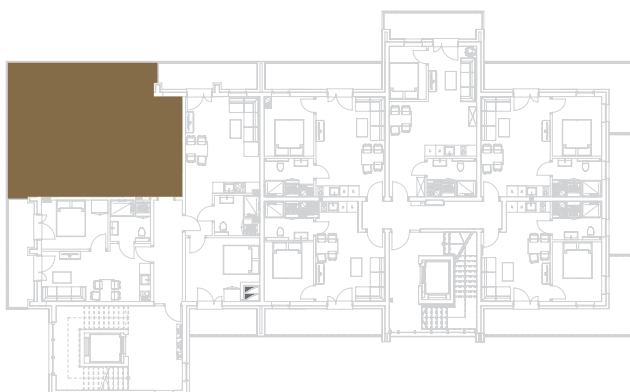

nr **E24**

📍 ul. Powstańców 16, Pobierowo

40,13 m²
+19,03 (balkon)

piętro III

pomieszczenie

powierzchnia

Salon + Aneks kuchenny	28,14 m²
Łazienka	4,22 m²
Sypialnia	7,77 m²
Balkon	19,03 m²

Uwaga: dane poglądowe, mogą odbiegać od ostatecznego projektu realizacyjnego. Umeblowanie oraz zagospodarowanie jest tylko wizualizacją i nie stanowi oferty handlowej - ma jedynie charakter poglądowy wizualizacji, przybliżający wielkość mieszkania.