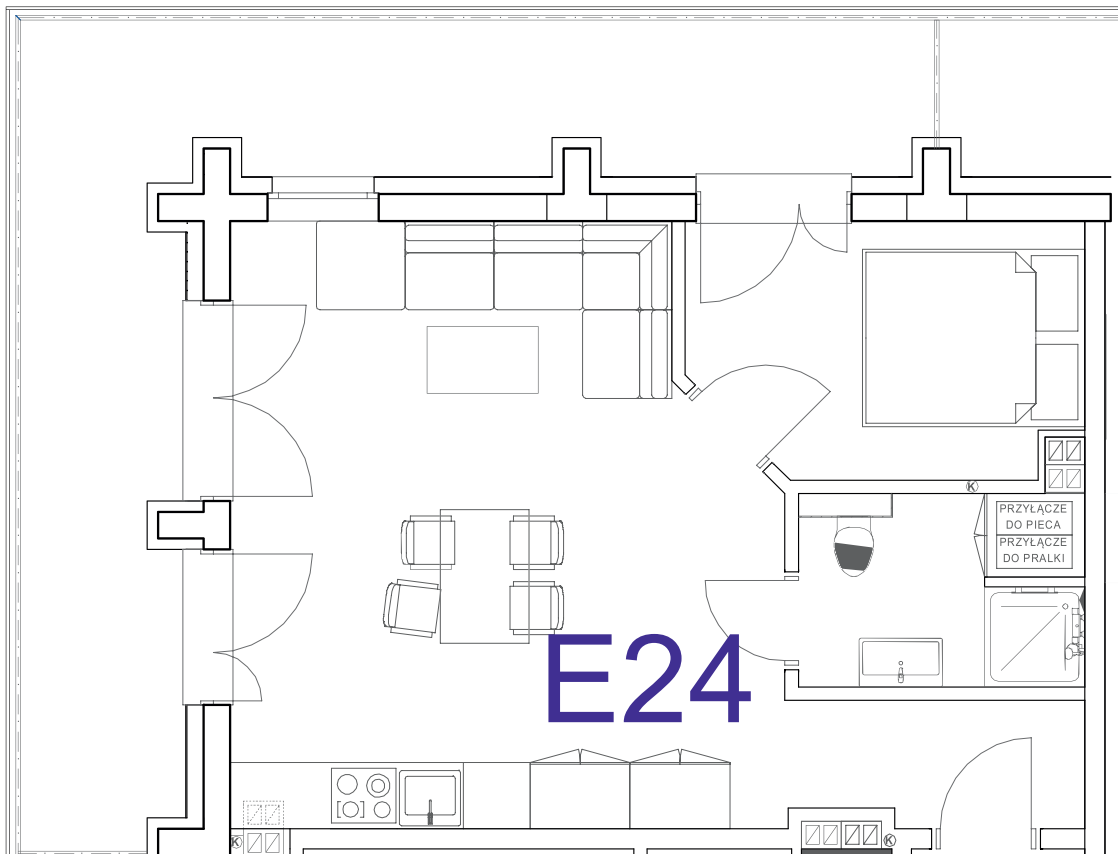

nr **E24**

📍 ul. Powstańców 16, Pobierowo

40,13 m²
+19,03 (balkon)

piętro III

pomieszczenie

powierzchnia

Salon + Aneks kuchenny	28,14 m²
Łazienka	4,22 m²
Sypialnia	7,77 m²
Balkon	19,03 m²

Uwaga: dane poglądowe, mogą odbiegać od ostatecznego projektu realizacyjnego. Umeblowanie oraz zagospodarowanie jest tylko wizualizacją i nie stanowi oferty handlowej - ma jedynie charakter poglądowy wizualizacji, przybliżający wielkość mieszkania.