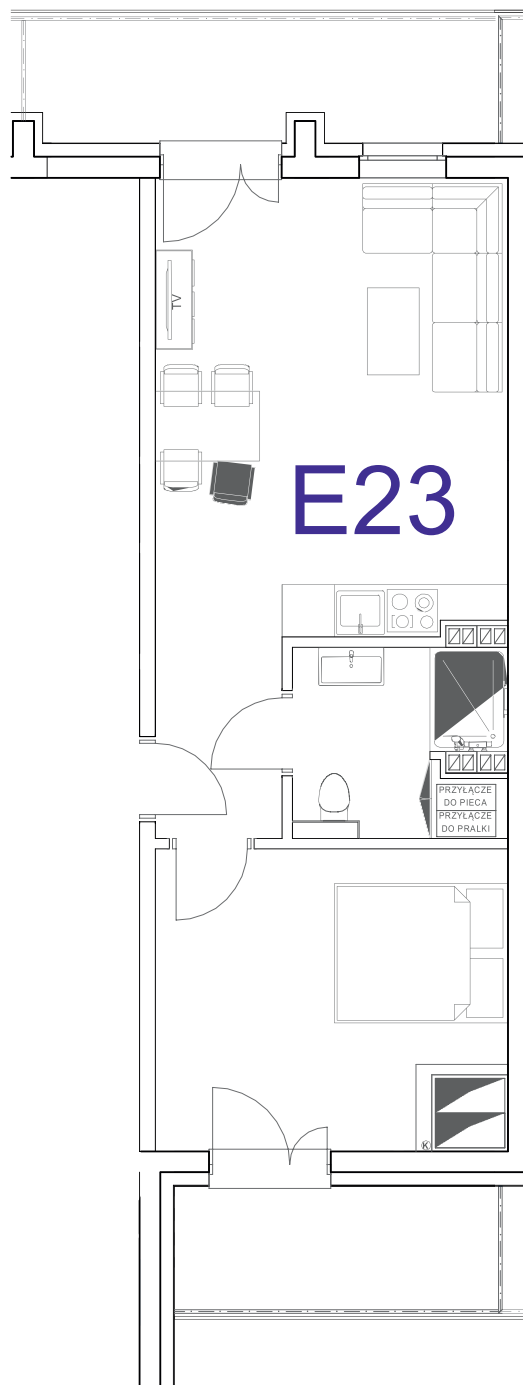

nr **E23**

📍 ul. Powstańców 16, Pobierowo

42,72 m²

+7,45 + 5,30 (balkony)

piętro III

pomieszczenie	powierzchnia
Salon + Aneks kuchenny	24,67 m ²
Łazienka	5,05 m ²
Sypialnia	13,00 m ²
Balkon	7,45 m ²
Balkon	5,30 m ²

Uwaga: dane poglądowe, mogą odbiegać od ostatecznego projektu realizacyjnego. Umeblowanie oraz zagospodarowanie jest tylko wizualizacją i nie stanowi oferty handlowej - ma jedynie charakter poglądowy wizualizacji, przybliżający wielkość mieszkania.