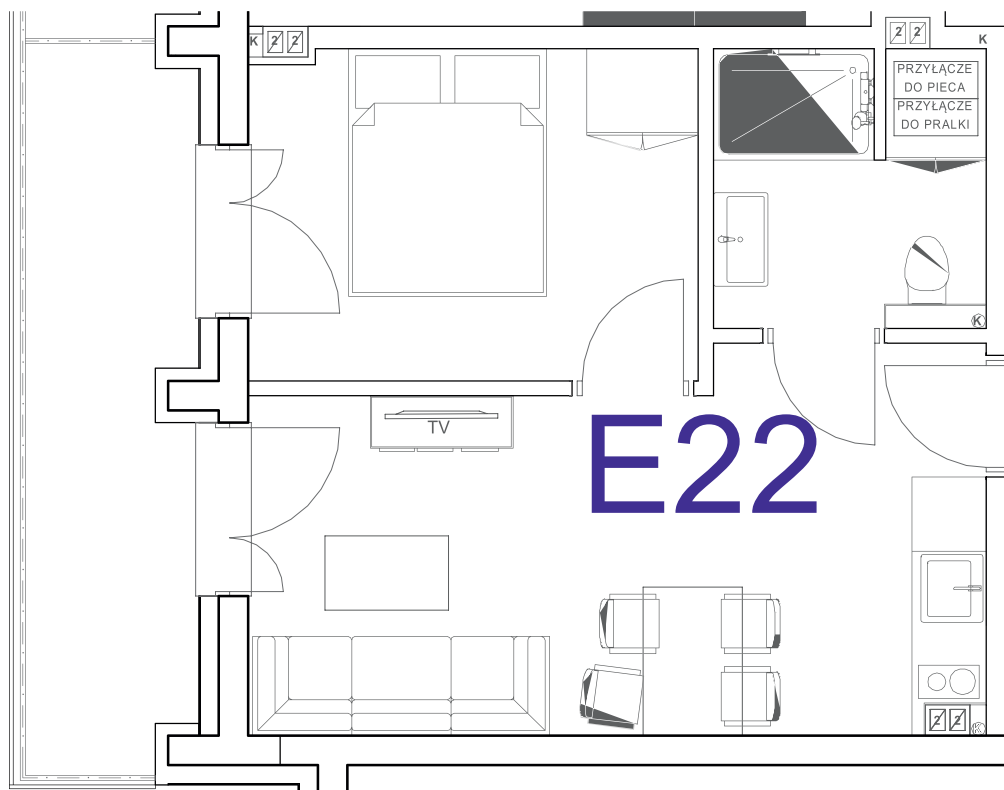

nr **E22**

📍 ul. Powstańców 16, Pobierowo

**31,54 m<sup>2</sup>**  
**+7,86 (balkon)**

piętro II

pomieszczenie

powierzchnia

<b>Salon + Aneks kuchenny</b>	<b>17,14 m<sup>2</sup></b>
<b>Łazienka</b>	<b>4,74 m<sup>2</sup></b>
<b>Sypialnia</b>	<b>9,66 m<sup>2</sup></b>
<b>Balkon</b>	<b>7,86 m<sup>2</sup></b>