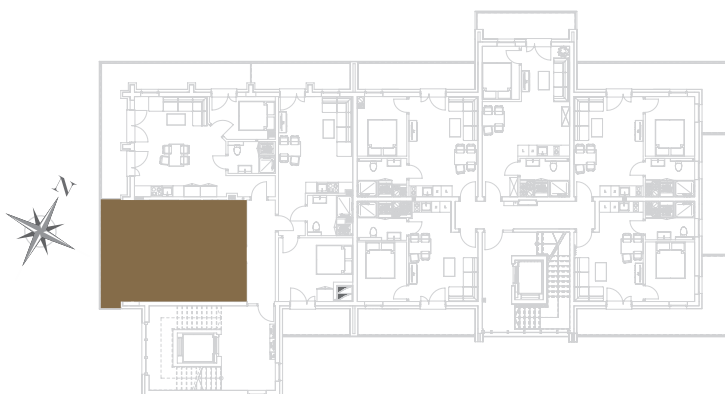

nr **E22**

📍 ul. Powstańców 16, Pobierowo

**31,54 m<sup>2</sup>**  
**+7,86 (balkon)**

piętro II

pomieszczenie

powierzchnia

<b>Salon + Aneks kuchenny</b>	<b>17,14 m<sup>2</sup></b>
<b>Łazienka</b>	<b>4,74 m<sup>2</sup></b>
<b>Sypialnia</b>	<b>9,66 m<sup>2</sup></b>
<b>Balkon</b>	<b>7,86 m<sup>2</sup></b>

Uwaga: dane poglądowe, mogą odbiegać od ostatecznego projektu realizacyjnego. Umeblowanie oraz zagospodarowanie jest tylko wizualizacją i nie stanowi oferty handlowej - ma jedynie charakter poglądowy wizualizacji, przybliżający wielkość mieszkania.