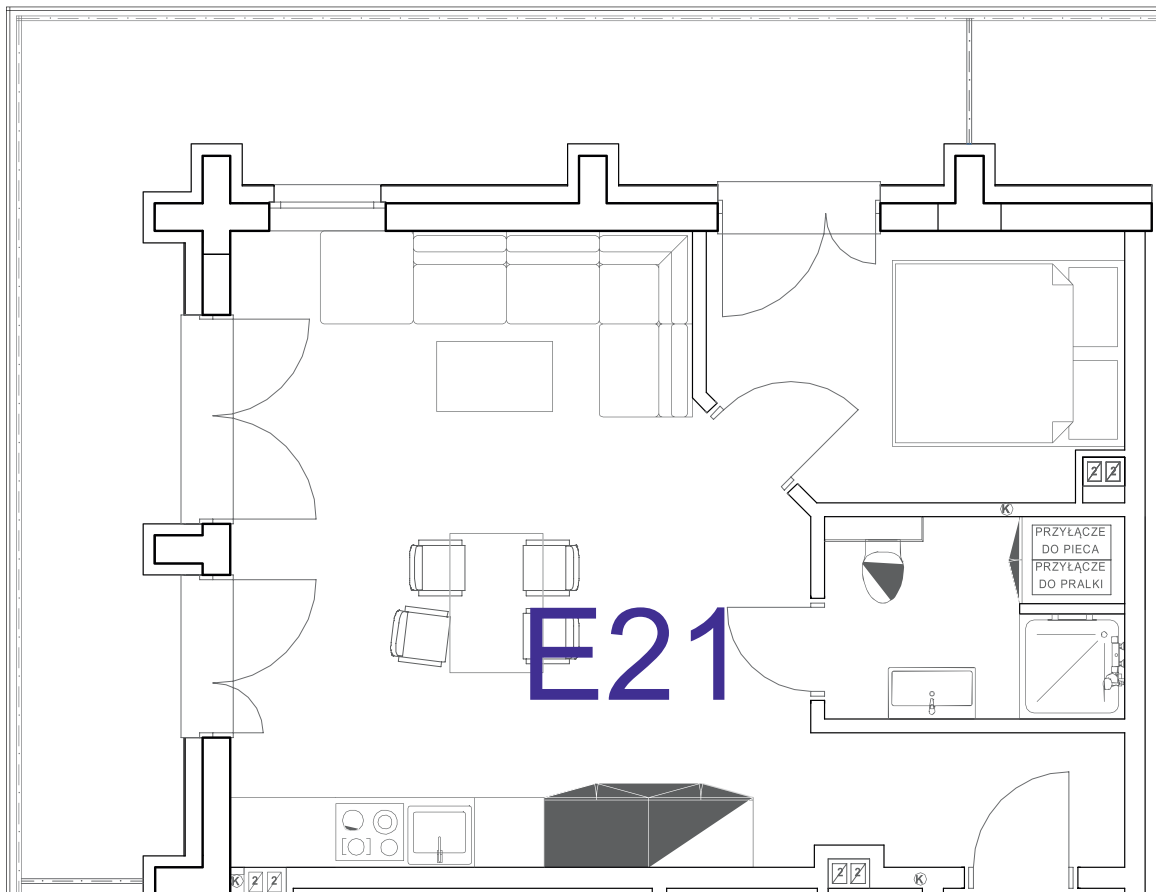

nr **E21**

📍 ul. Powstańców 16, Pobierowo

40,36 m²
+19,03 (balkon)

piętro II

pomieszczenie

powierzchnia

Salon + Aneks kuchenny	28,37 m²
Łazienka	4,22 m²
Sypialnia	7,77 m²
Balkon	19,03 m²

Uwaga: dane poglądowe, mogą odbiegać od ostatecznego projektu realizacyjnego. Umeblowanie oraz zagospodarowanie jest tylko wizualizacją i nie stanowi oferty handlowej - ma jedynie charakter poglądowy wizualizacji, przybliżający wielkość mieszkania.