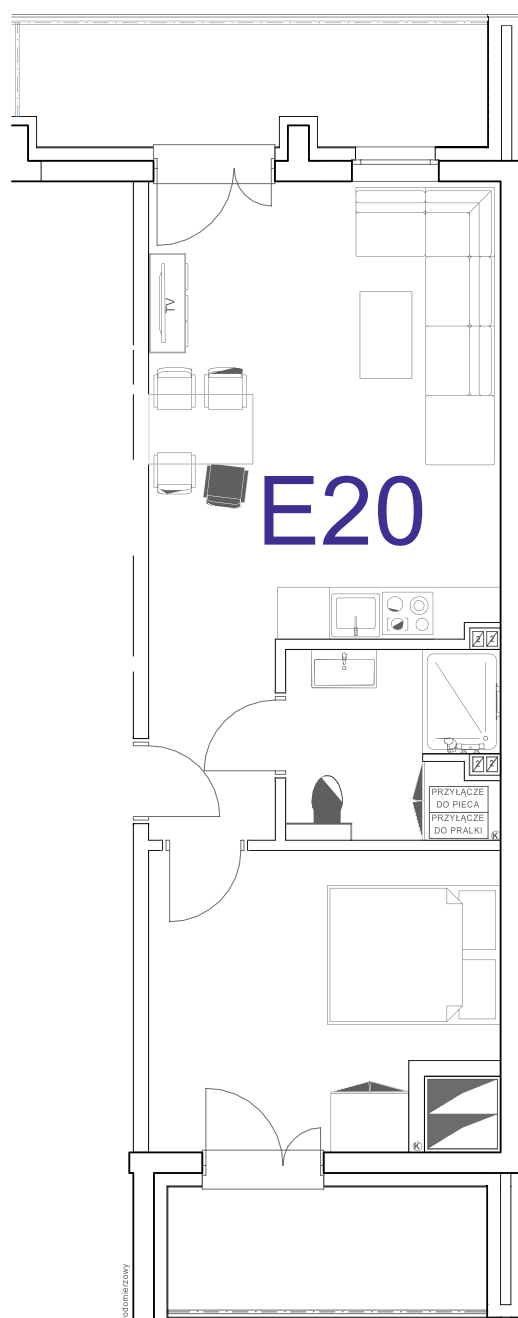

nr **E20**

📍 ul. Powstańców 16, Pobierowo

42,87 m²

+7,39 + 5,22 (balkony)

piętro II

pomieszczenie	powierzchnia
Salon + Aneks kuchenny	24,74 m ²
Łazienka	5,13 m ²
Sypialnia	13,00 m ²
Balkon	7,39 m ²
Balkon	5,22 m ²

Uwaga: dane poglądowe, mogą odbiegać od ostatecznego projektu realizacyjnego. Umeblowanie oraz zagospodarowanie jest tylko wizualizacją i nie stanowi oferty handlowej - ma jedynie charakter poglądowy wizualizacji, przybliżający wielkość mieszkania.