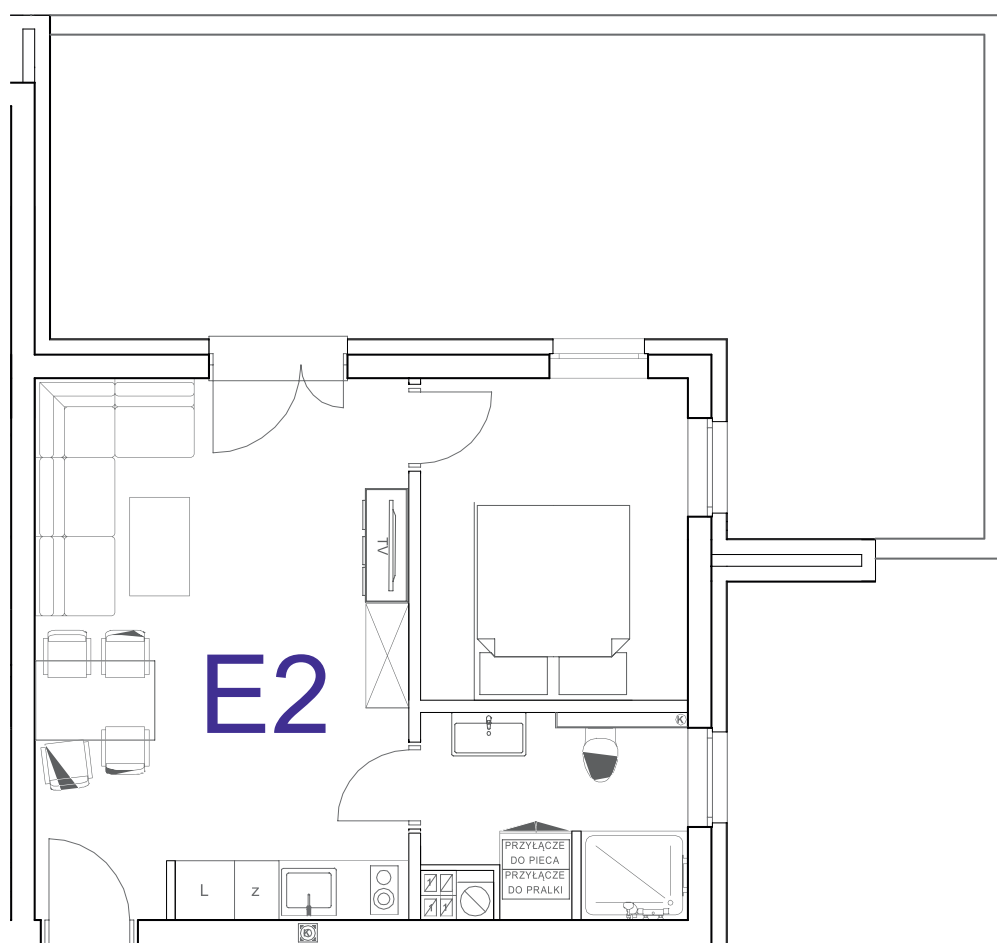

nr **E2**

📍 ul. Powstańców 16, Pobierowo

34,33 m²
+34,20 (ogródek)

parter

| pomieszczenie | powierzchnia |
|-------------------------------|----------------------------|
| Salon + Aneks kuchenny | 20,63 m² |
| Łazienka | 4,92 m² |
| Sypialnia | 8,78 m² |
| Ogródek | 34,20 m² |