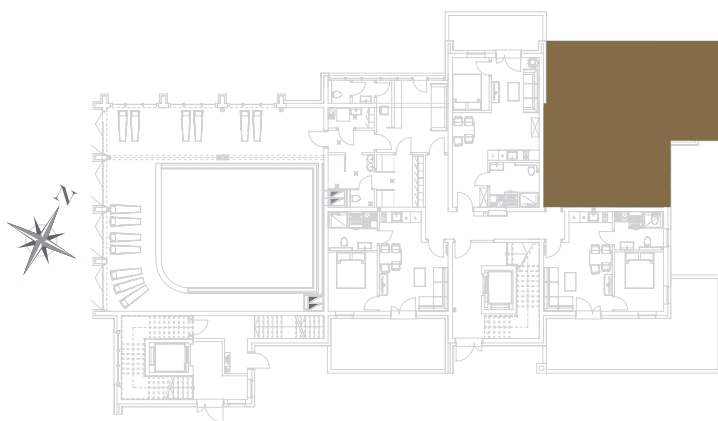

nr **E2**

📍 ul. Powstańców 16, Pobierowo

34,33 m²
+34,20 (ogródek)

parter

| pomieszczenie | powierzchnia |
|-------------------------------|----------------------------|
| Salon + Aneks kuchenny | 20,63 m² |
| Łazienka | 4,92 m² |
| Sypialnia | 8,78 m² |
| Ogródek | 34,20 m² |

Uwaga: dane poglądowe, mogą odbiegać od ostatecznego projektu realizacyjnego. Umeblowanie oraz zagospodarowanie jest tylko wizualizacją i nie stanowi oferty handlowej - ma jedynie charakter poglądowy wizualizacji, przybliżający wielkość mieszkania.