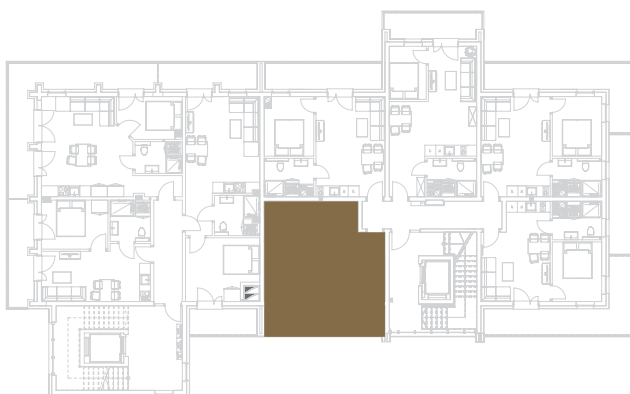

nr **E19**

📍 ul. Powstańców 16, Pobierowo

30,44 m²
+9,58 (balkon)

piętro III

pomieszczenie	powierzchnia
Salon + Aneks kuchenny	18,01 m²
Łazienka	4,65 m²
Sypialnia	7,78 m²
Balkon	9,58 m²

Uwaga: dane poglądowe, mogą odbiegać od ostatecznego projektu realizacyjnego. Umebłowanie oraz zagospodarowanie jest tylko wizualizacją i nie stanowi oferty handlowej - ma jedynie charakter poglądowy wizualizacji, przybliżający wielkość mieszkania.