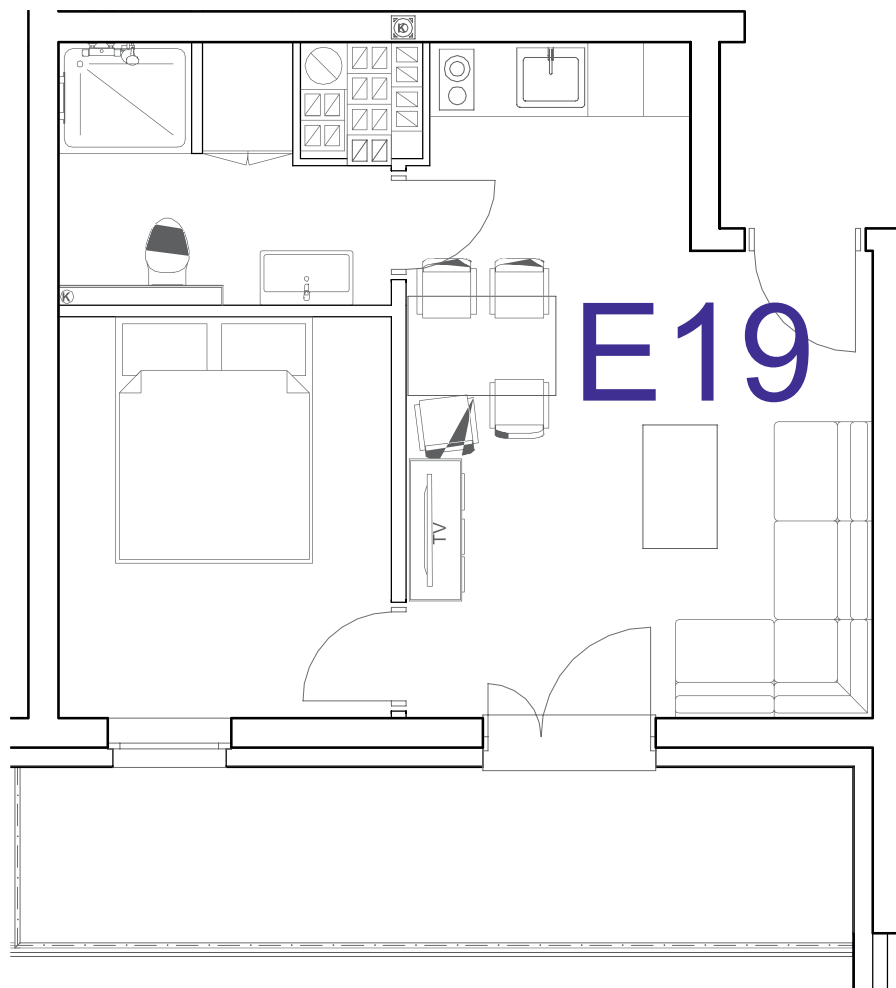

nr **E19**

📍 ul. Powstańców 16, Pobierowo

30,44 m²
+9,58 (balkon)

piętro III

pomieszczenie	powierzchnia
Salon + Aneks kuchenny	18,01 m²
Łazienka	4,65 m²
Sypialnia	7,78 m²
Balkon	9,58 m²

Uwaga: dane poglądowe, mogą odbiegać od ostatecznego projektu realizacyjnego. Umebłowanie oraz zagospodarowanie jest tylko wizualizacją i nie stanowi oferty handlowej - ma jedynie charakter poglądowy wizualizacji, przybliżający wielkość mieszkania.