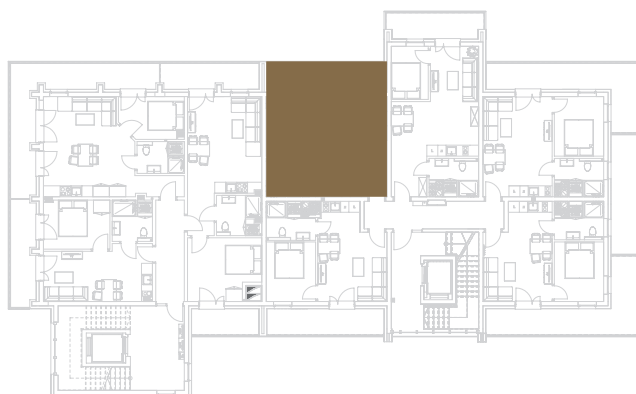

nr **E18**

📍 ul. Powstańców 16, Pobierowo

33,83 m²
+9,58 (balkon)

piętro III

pomieszczenie	powierzchnia
Salon + Aneks kuchenny	20,63 m ²
Łazienka	4,63 m ²
Sypialnia	8,57 m ²
Balkon	9,58 m ²

Uwaga: dane poglądowe, mogą odbiegać od ostatecznego projektu realizacyjnego. Umebłowanie oraz zagospodarowanie jest tylko wizualizacją i nie stanowi oferty handlowej - ma jedynie charakter poglądowy wizualizacji, przybliżający wielkość mieszkania.