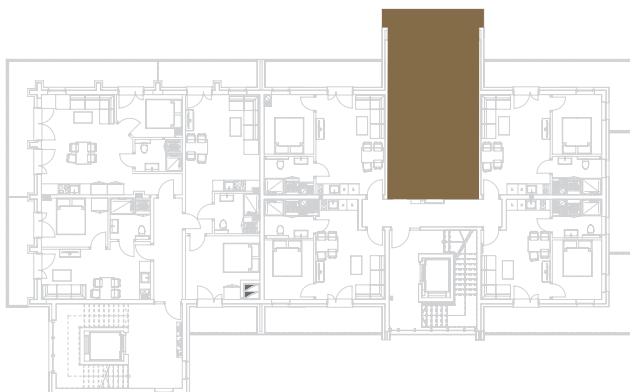

nr **E17**

36,88 m²
+7,68 (balkon)

📍 ul. Powstańców 16, Pobierowo

piętro III

pomieszczenie

powierzchnia

Salon + Aneks kuchenny	26,49 m²
Łazienka	4,54 m²
Sypialnia	5,85 m²
Balkon	7,68 m²

Uwaga: dane poglądowe, mogą odbiegać od ostatecznego projektu realizacyjnego. Umeblowanie oraz zagospodarowanie jest tylko wizualizacją i nie stanowi oferty handlowej - ma jedynie charakter poglądowy wizualizacji, przybliżający wielkość mieszkania.