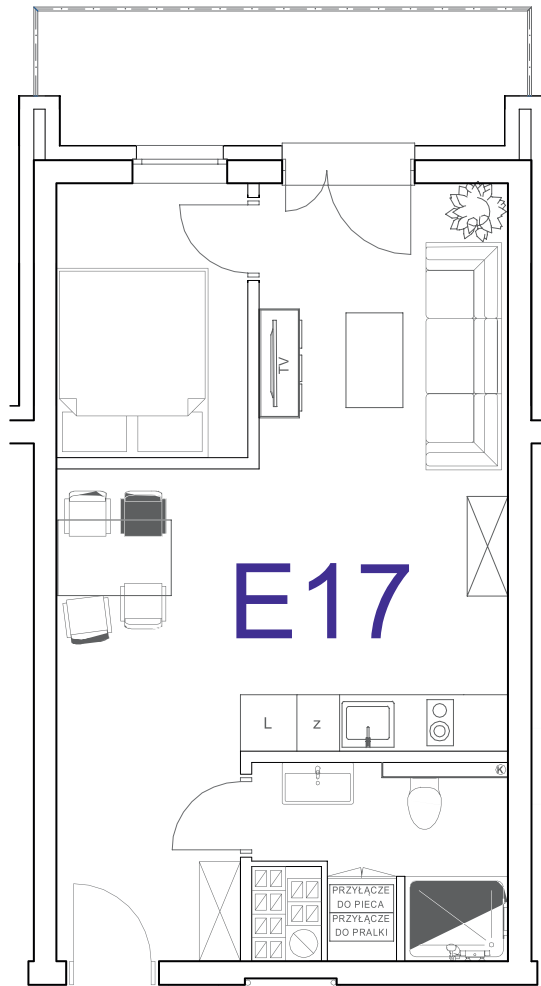

nr **E17**

36,88 m²
+7,68 (balkon)

📍 ul. Powstańców 16, Pobierowo

piętro III

pomieszczenie

powierzchnia

Salon + Aneks kuchenny	26,49 m²
Łazienka	4,54 m²
Sypialnia	5,85 m²
Balkon	7,68 m²

Uwaga: dane poglądowe, mogą odbiegać od ostatecznego projektu realizacyjnego. Umeblowanie oraz zagospodarowanie jest tylko wizualizacją i nie stanowi oferty handlowej - ma jedynie charakter poglądowy wizualizacji, przybliżający wielkość mieszkania.