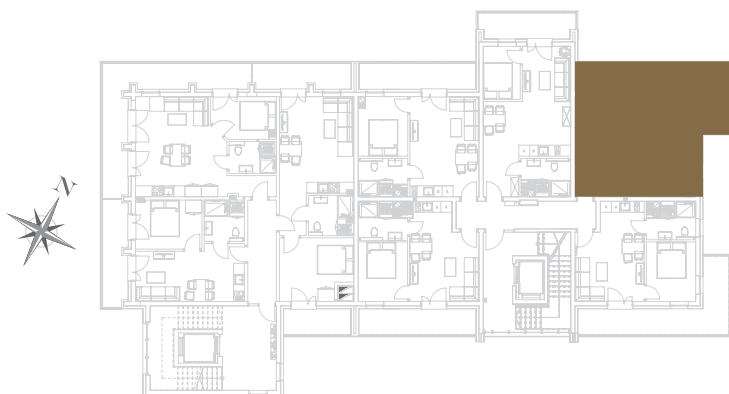

nr **E16**

📍 ul. Powstańców 16, Pobierowo

**33,95 m<sup>2</sup>**  
**+14,97 (balkon)**

piętro III

pomieszczenie	powierzchnia
<b>Salon + Aneks kuchenny</b>	<b>20,63 m<sup>2</sup></b>
<b>Łazienka</b>	<b>4,54 m<sup>2</sup></b>
<b>Sypialnia</b>	<b>8,78 m<sup>2</sup></b>
<b>Balkon</b>	<b>14,97 m<sup>2</sup></b>

Uwaga: dane poglądowe, mogą odbiegać od ostatecznego projektu realizacyjnego. Umebłowanie oraz zagospodarowanie jest tylko wizualizacją i nie stanowi oferty handlowej - ma jedynie charakter poglądowy wizualizacji, przybliżający wielkość mieszkania.