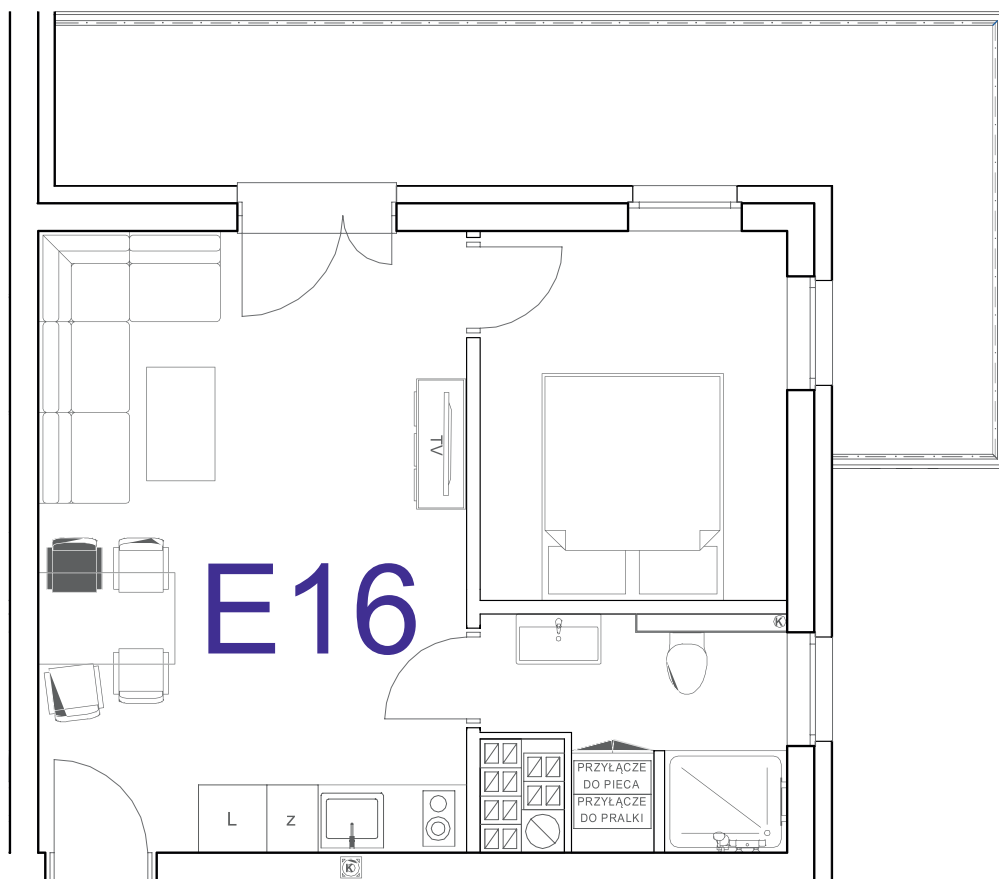

nr **E16**

📍 ul. Powstańców 16, Pobierowo

**33,95 m<sup>2</sup>**  
**+14,97 (balkon)**

piętro III

pomieszczenie	powierzchnia
<b>Salon + Aneks kuchenny</b>	<b>20,63 m<sup>2</sup></b>
<b>Łazienka</b>	<b>4,54 m<sup>2</sup></b>
<b>Sypialnia</b>	<b>8,78 m<sup>2</sup></b>
<b>Balkon</b>	<b>14,97 m<sup>2</sup></b>

Uwaga: dane poglądowe, mogą odbiegać od ostatecznego projektu realizacyjnego. Umebłowanie oraz zagospodarowanie jest tylko wizualizacją i nie stanowi oferty handlowej - ma jedynie charakter poglądowy wizualizacji, przybliżający wielkość mieszkania.