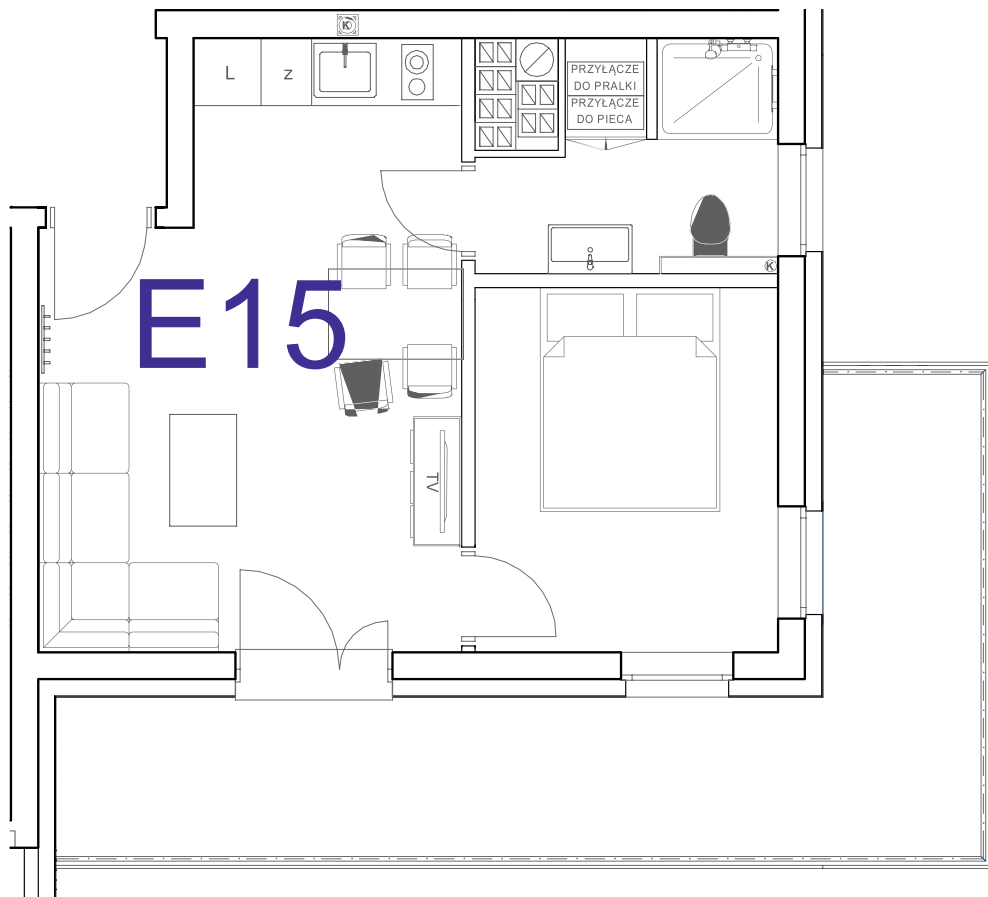

nr **E15**

📍 ul. Powstańców 16, Pobierowo

**31,61 m<sup>2</sup>**  
**+15,76 (balkon)**

piętro III

pomieszczenie	powierzchnia
<b>Salon + Aneks kuchenny</b>	<b>18,29 m<sup>2</sup></b>
<b>Łazienka</b>	<b>4,54 m<sup>2</sup></b>
<b>Sypialnia</b>	<b>8,78 m<sup>2</sup></b>
<b>Balkon</b>	<b>15,76 m<sup>2</sup></b>

Uwaga: dane poglądowe, mogą odbiegać od ostatecznego projektu realizacyjnego. Umeblowanie oraz zagospodarowanie jest tylko wizualizacją i nie stanowi oferty handlowej - ma jedynie charakter poglądowy wizualizacji, przybliżający wielkość mieszkania.