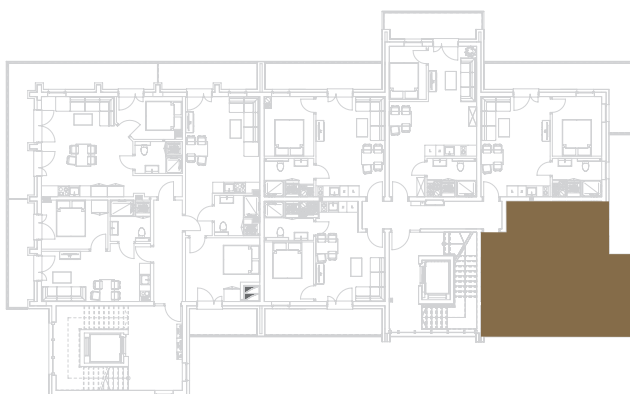

nr **E15**

📍 ul. Powstańców 16, Pobierowo

**31,61 m<sup>2</sup>**  
**+15,76 (balkon)**

piętro III

pomieszczenie	powierzchnia
<b>Salon + Aneks kuchenny</b>	<b>18,29 m<sup>2</sup></b>
<b>Łazienka</b>	<b>4,54 m<sup>2</sup></b>
<b>Sypialnia</b>	<b>8,78 m<sup>2</sup></b>
<b>Balkon</b>	<b>15,76 m<sup>2</sup></b>

Uwaga: dane poglądowe, mogą odbiegać od ostatecznego projektu realizacyjnego. Umeblowanie oraz zagospodarowanie jest tylko wizualizacją i nie stanowi oferty handlowej - ma jedynie charakter poglądowy wizualizacji, przybliżający wielkość mieszkania.