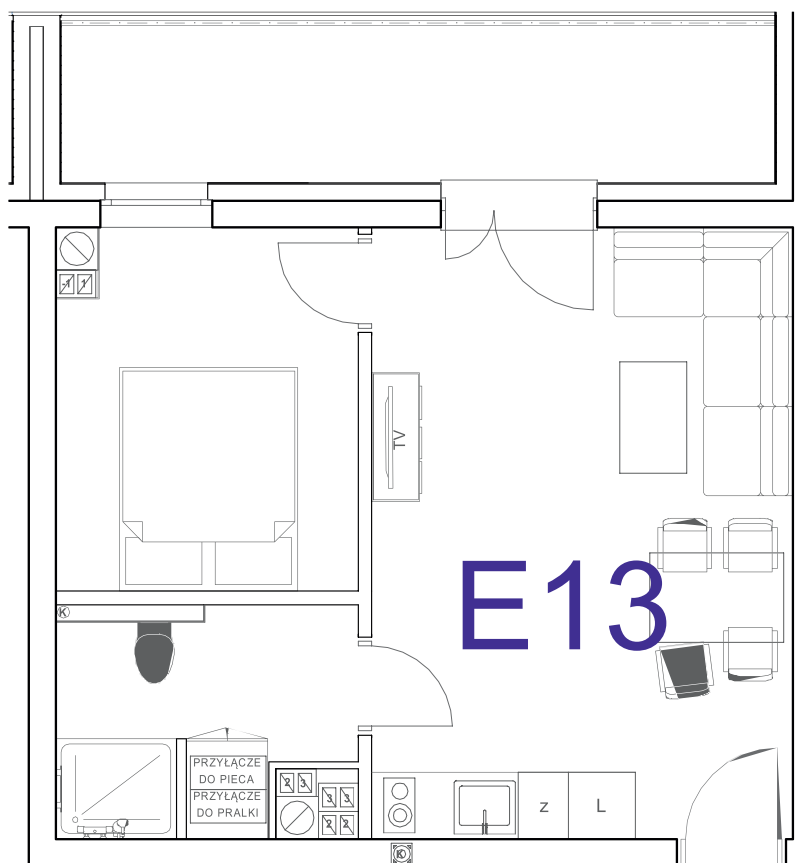

nr **E13**

📍 ul. Powstańców 16, Pobierowo

34,04 m²
+9,02 (balkon)

piętro II

pomieszczenie	powierzchnia
Salon + Aneks kuchenny	20,63 m ²
Łazienka	4,84 m ²
Sypialnia	8,57 m ²
Balkon	9,02 m ²

Uwaga: dane poglądowe, mogą odbiegać od ostatecznego projektu realizacyjnego. Umeblowanie oraz zagospodarowanie jest tylko wizualizacją i nie stanowi oferty handlowej - ma jedynie charakter poglądowy wizualizacji, przybliżający wielkość mieszkania.