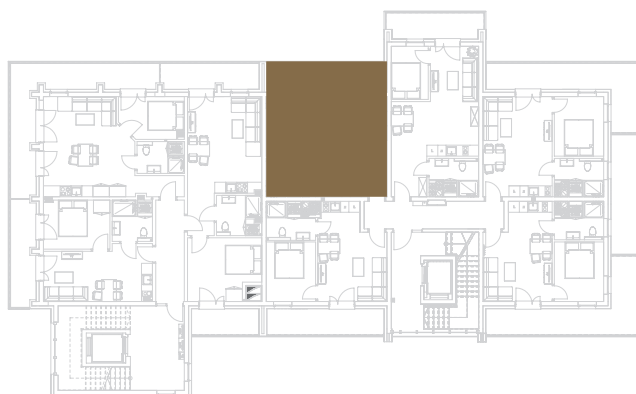

nr **E13**

📍 ul. Powstańców 16, Pobierowo

34,04 m²
+9,02 (balkon)

piętro II

pomieszczenie	powierzchnia
Salon + Aneks kuchenny	20,63 m ²
Łazienka	4,84 m ²
Sypialnia	8,57 m ²
Balkon	9,02 m ²

Uwaga: dane poglądowe, mogą odbiegać od ostatecznego projektu realizacyjnego. Umeblowanie oraz zagospodarowanie jest tylko wizualizacją i nie stanowi oferty handlowej - ma jedynie charakter poglądowy wizualizacji, przybliżający wielkość mieszkania.