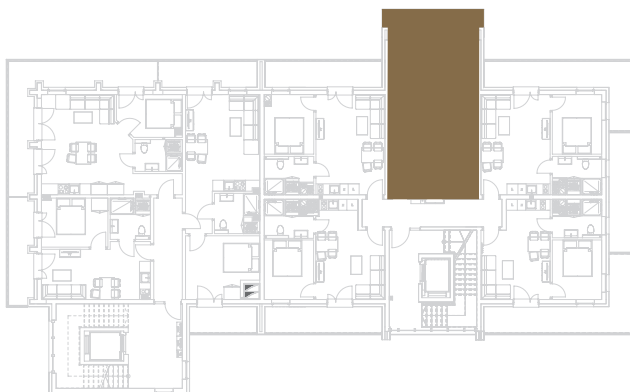

nr **E12**

📍 ul. Powstańców 16, Pobierowo

37,18 m²
+7,24 (balkon)

piętro II

pomieszczenie

powierzchnia

Salon + Aneks kuchenny	26,49 m²
Łazienka	4,84 m²
Sypialnia	5,85 m²
Balkon	7,24 m²

Uwaga: dane poglądowe, mogą odbiegać od ostatecznego projektu realizacyjnego. Umeblowanie oraz zagospodarowanie jest tylko wizualizacją i nie stanowi oferty handlowej - ma jedynie charakter poglądowy wizualizacji, przybliżający wielkość mieszkania.