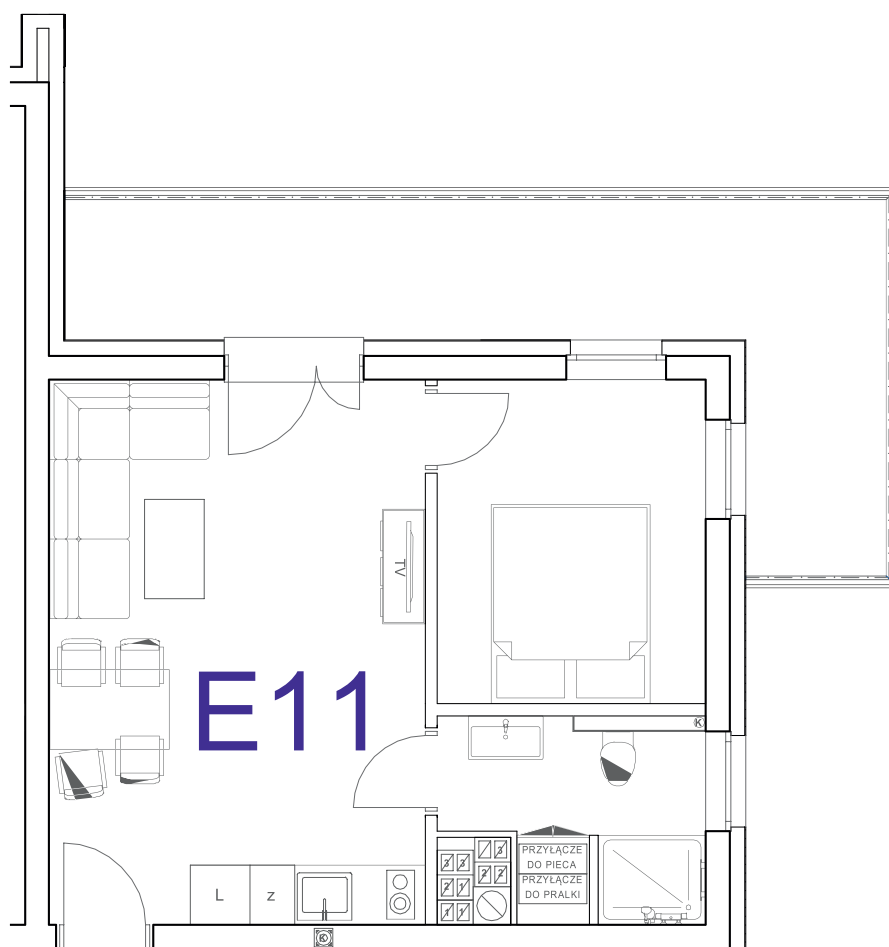

nr **E11**

📍 ul. Powstańców 16, Pobierowo

34,23 m²
+14,97 (balkon)

piętro II

pomieszczenie	powierzchnia
Salon + Aneks kuchenny	20,63 m²
Łazienka	4,82 m²
Sypialnia	8,78 m²
Balkon	14,97 m²

Uwaga: dane poglądowe, mogą odbiegać od ostatecznego projektu realizacyjnego. Umeblowanie oraz zagospodarowanie jest tylko wizualizacją i nie stanowi oferty handlowej - ma jedynie charakter poglądowy wizualizacji, przybliżający wielkość mieszkania.