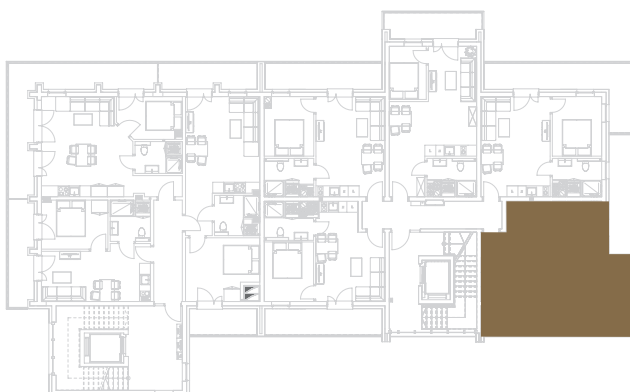

nr **E10**

📍 ul. Powstańców 16, Pobierowo

31,89 m²
+15,76 (balkon)

piętro II

pomieszczenie	powierzchnia
Salon + Aneks kuchenny	18,29 m²
Łazienka	4,82 m²
Sypialnia	8,78 m²
Balkon	15,76 m²

Uwaga: dane poglądowe, mogą odbiegać od ostatecznego projektu realizacyjnego. Umeblowanie oraz zagospodarowanie jest tylko wizualizacją i nie stanowi oferty handlowej - ma jedynie charakter poglądowy wizualizacji, przybliżający wielkość mieszkania.