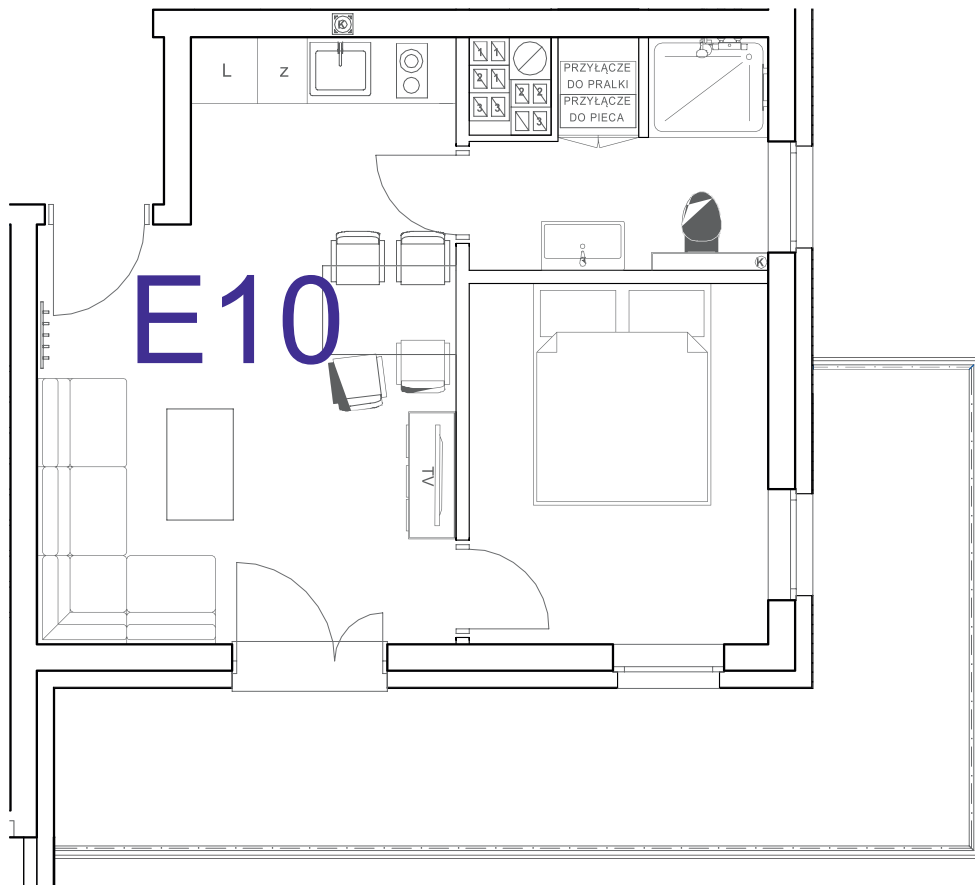

nr **E10**

📍 ul. Powstańców 16, Pobierowo

31,89 m²
+15,76 (balkon)

piętro II

pomieszczenie	powierzchnia
Salon + Aneks kuchenny	18,29 m²
Łazienka	4,82 m²
Sypialnia	8,78 m²
Balkon	15,76 m²

Uwaga: dane poglądowe, mogą odbiegać od ostatecznego projektu realizacyjnego. Umeblowanie oraz zagospodarowanie jest tylko wizualizacją i nie stanowi oferty handlowej - ma jedynie charakter poglądowy wizualizacji, przybliżający wielkość mieszkania.