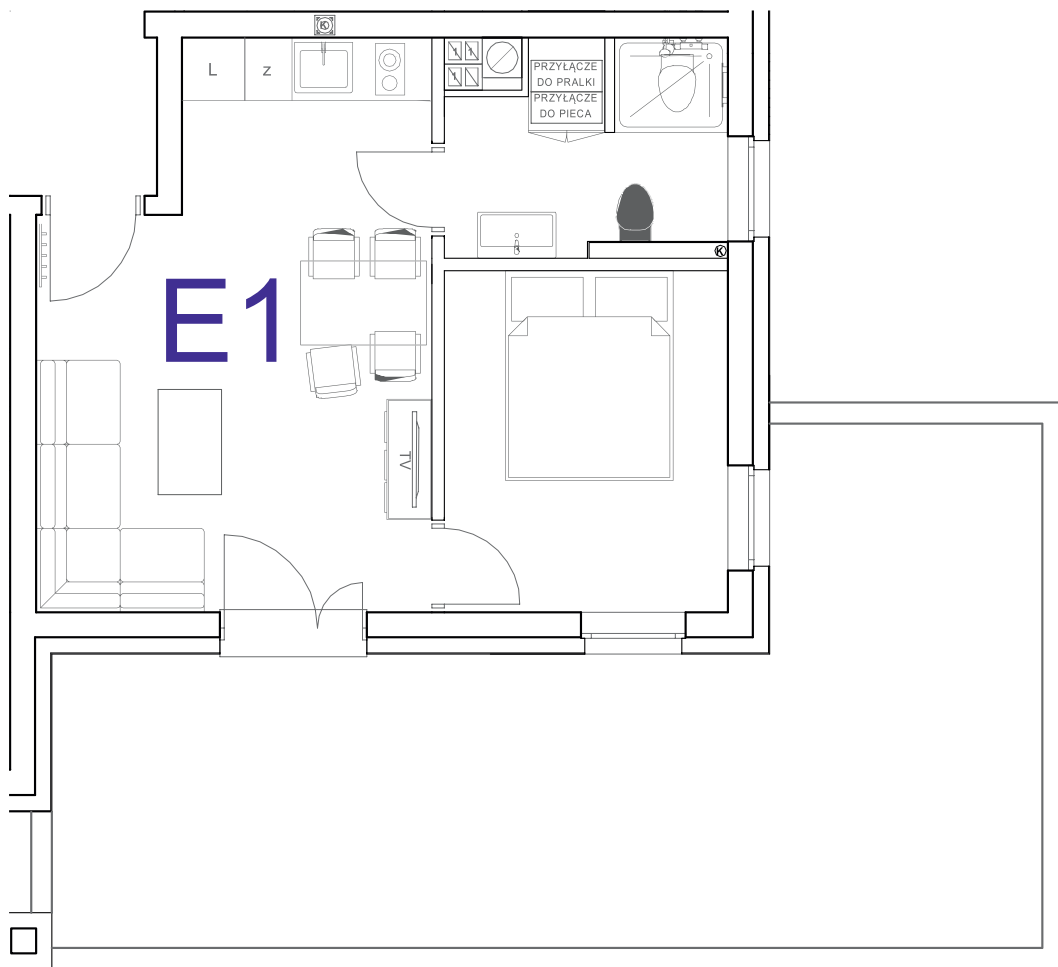

nr **E1**

📍 ul. Powstańców 16, Pobierowo

31,99 m²
+32,10 (ogródek)

parter

pomieszczenie	powierzchnia
Salon + Aneks kuchenny	18,29 m²
Łazienka	4,92 m²
Sypialnia	8,78 m²
Ogródek	32,10 m²

Uwaga: dane poglądowe, mogą odbiegać od ostatecznego projektu realizacyjnego. Umebłowanie oraz zagospodarowanie jest tylko wizualizacją i nie stanowi oferty handlowej - ma jedynie charakter poglądowy wizualizacji, przybliżający wielkość mieszkania.