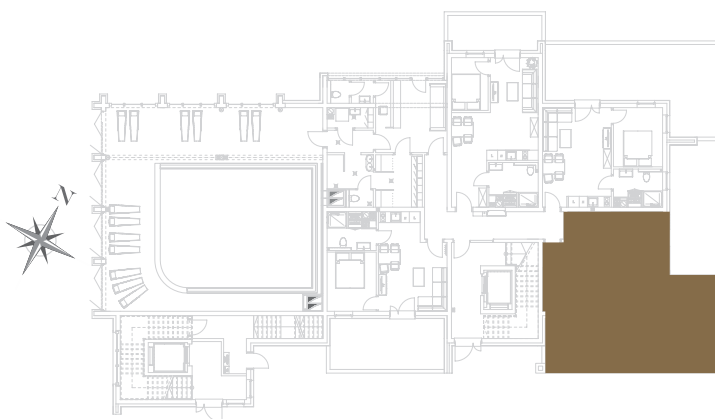

nr **E1**

📍 ul. Powstańców 16, Pobierowo

31,99 m²
+32,10 (ogródek)

parter

pomieszczenie	powierzchnia
Salon + Aneks kuchenny	18,29 m²
Łazienka	4,92 m²
Sypialnia	8,78 m²
Ogródek	32,10 m²

Uwaga: dane poglądowe, mogą odbiegać od ostatecznego projektu realizacyjnego. Umebłowanie oraz zagospodarowanie jest tylko wizualizacją i nie stanowi oferty handlowej - ma jedynie charakter poglądowy wizualizacji, przybliżający wielkość mieszkania.