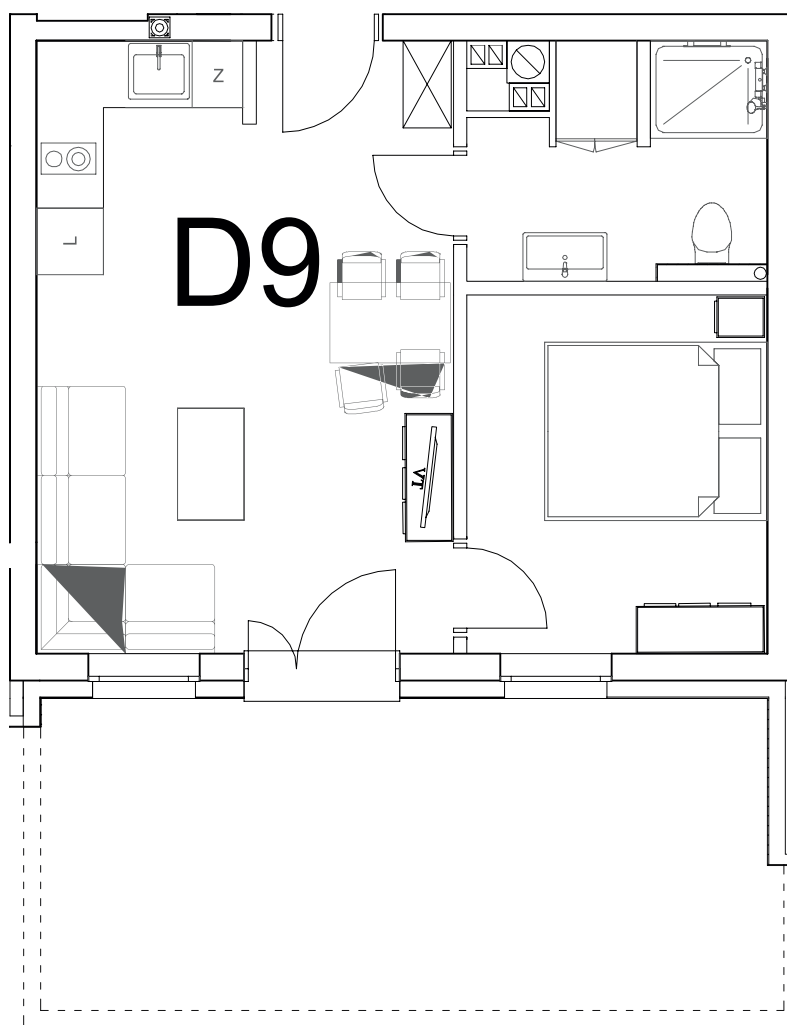

nr **D9**

📍 ul. Powstańców 16, Pobierowo

34,33 m²
+18,40 (ogródek)

parter

pomieszczenie	powierzchnia
Salon + Aneks kuchenny	20,47 m ²
Łazienka	5,17 m ²
Pokój	8,69 m ²
Ogródek	18,40 m ²

Uwaga: dane poglądowe, mogą odbiegać od ostatecznego projektu realizacyjnego. Umeblowanie oraz zagospodarowanie jest tylko wizualizacją i nie stanowi oferty handlowej - ma jedynie charakter poglądowy wizualizacji, przybliżający wielkość mieszkania.