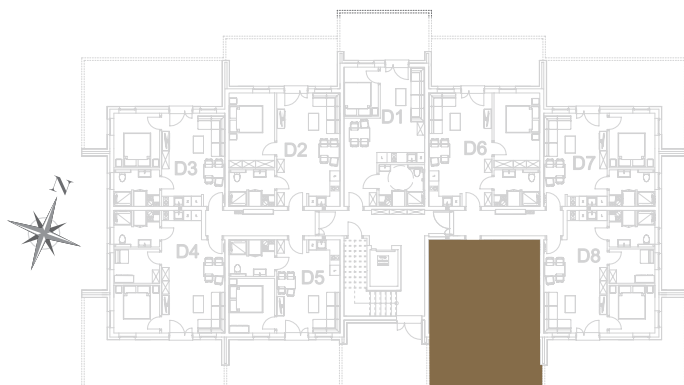

nr **D9**

📍 ul. Powstańców 16, Pobierowo

34,33 m²
+18,40 (ogródek)

parter

pomieszczenie	powierzchnia
Salon + Aneks kuchenny	20,47 m ²
Łazienka	5,17 m ²
Pokój	8,69 m ²
Ogródek	18,40 m ²

Uwaga: dane poglądowe, mogą odbiegać od ostatecznego projektu realizacyjnego. Umeblowanie oraz zagospodarowanie jest tylko wizualizacją i nie stanowi oferty handlowej - ma jedynie charakter poglądowy wizualizacji, przybliżający wielkość mieszkania.