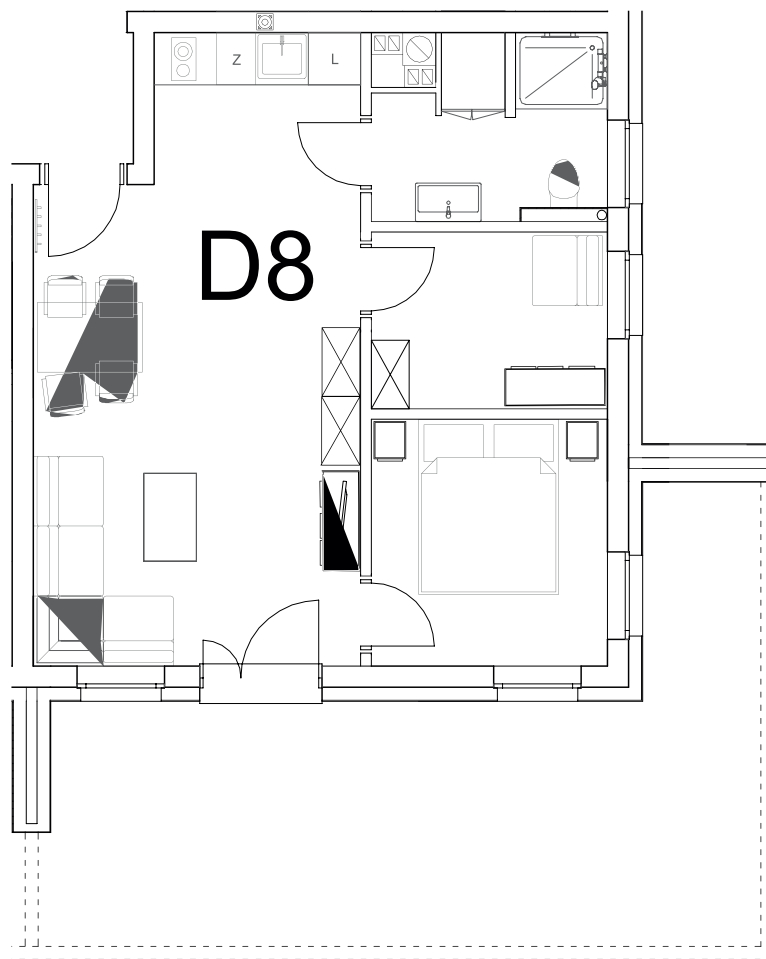

nr **D8**

📍 ul. Powstańców 16, Pobierowo

**42,90 m<sup>2</sup>**  
**+26,20 (ogródek)**

parter

pomieszczenie

powierzchnia

<b>Salon + Aneks kuchenny</b>	<b>24,67 m<sup>2</sup></b>
<b>Łazienka</b>	<b>5,17 m<sup>2</sup></b>
<b>Pokój</b>	<b>5,45 m<sup>2</sup></b>
<b>Pokój</b>	<b>7,61 m<sup>2</sup></b>
<b>Ogródek</b>	<b>26,20 m<sup>2</sup></b>

Uwaga: dane poglądowe, mogą odbiegać od ostatecznego projektu realizacyjnego. Umebłowanie oraz zagospodarowanie jest tylko wizualizacją i nie stanowi oferty handlowej - ma jedynie charakter poglądowy wizualizacji, przybliżający wielkość mieszkania.