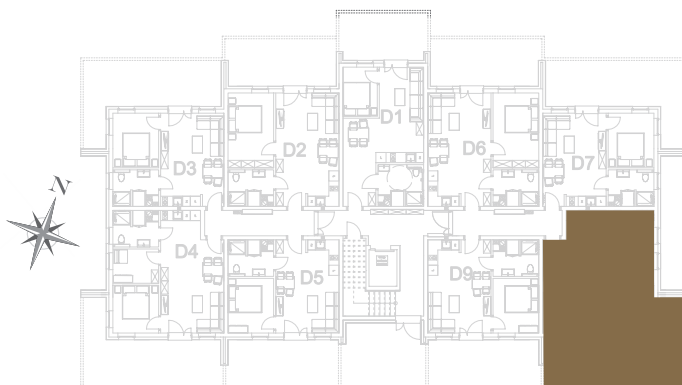

nr **D8**

📍 ul. Powstańców 16, Pobierowo

**42,90 m<sup>2</sup>**  
**+26,20 (ogródek)**

parter

pomieszczenie

powierzchnia

<b>Salon + Aneks kuchenny</b>	<b>24,67 m<sup>2</sup></b>
<b>Łazienka</b>	<b>5,17 m<sup>2</sup></b>
<b>Pokój</b>	<b>5,45 m<sup>2</sup></b>
<b>Pokój</b>	<b>7,61 m<sup>2</sup></b>
<b>Ogródek</b>	<b>26,20 m<sup>2</sup></b>

Uwaga: dane poglądowe, mogą odbiegać od ostatecznego projektu realizacyjnego. Umebłowanie oraz zagospodarowanie jest tylko wizualizacją i nie stanowi oferty handlowej - ma jedynie charakter poglądowy wizualizacji, przybliżający wielkość mieszkania.