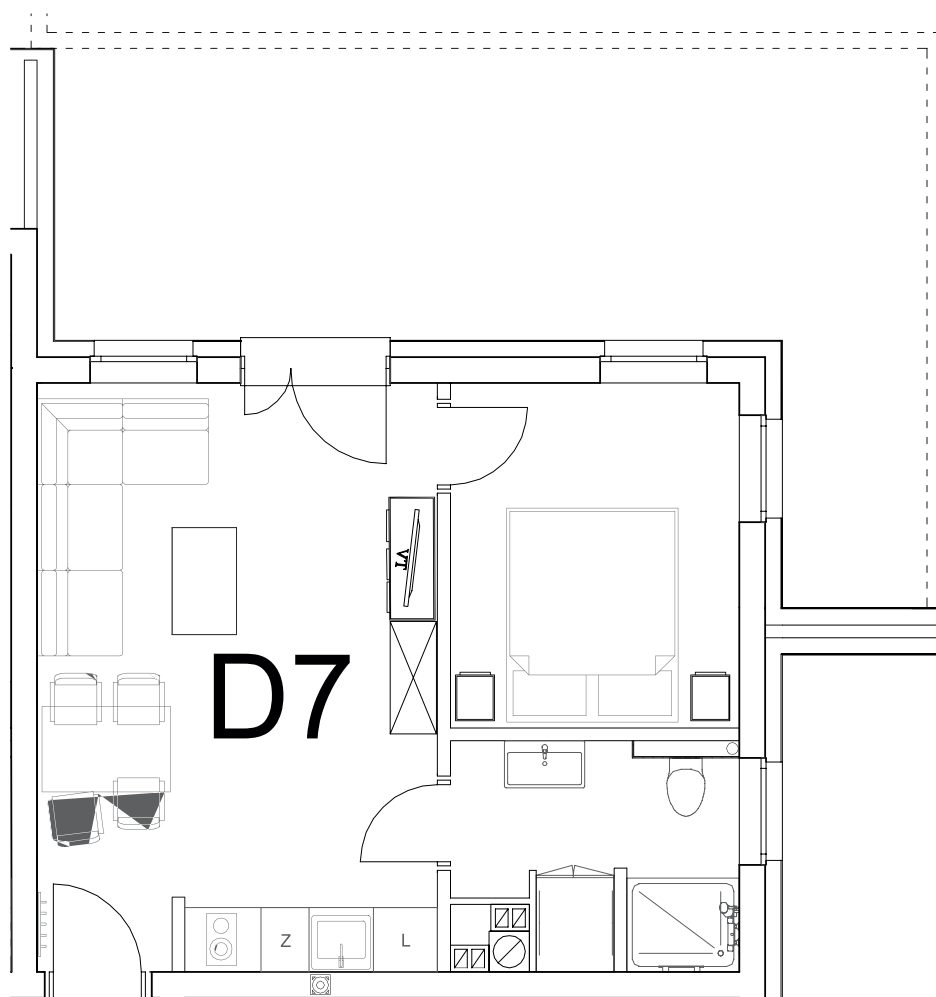

nr **D7**

📍 ul. Powstańców 16, Pobierowo

**34,34 m<sup>2</sup>**  
**+25,50 (ogródek)**

parter

pomieszczenie

powierzchnia

<b>Salon + Aneks kuchenny</b>	<b>20,48 m<sup>2</sup></b>
<b>Łazienka</b>	<b>5,17 m<sup>2</sup></b>
<b>Pokój</b>	<b>8,69 m<sup>2</sup></b>
<b>Ogródek</b>	<b>25,50 m<sup>2</sup></b>

Uwaga: dane poglądowe, mogą odbiegać od ostatecznego projektu realizacyjnego. Umebłowanie oraz zagospodarowanie jest tylko wizualizacją i nie stanowi oferty handlowej - ma jedynie charakter poglądowy wizualizacji, przybliżający wielkość mieszkania.