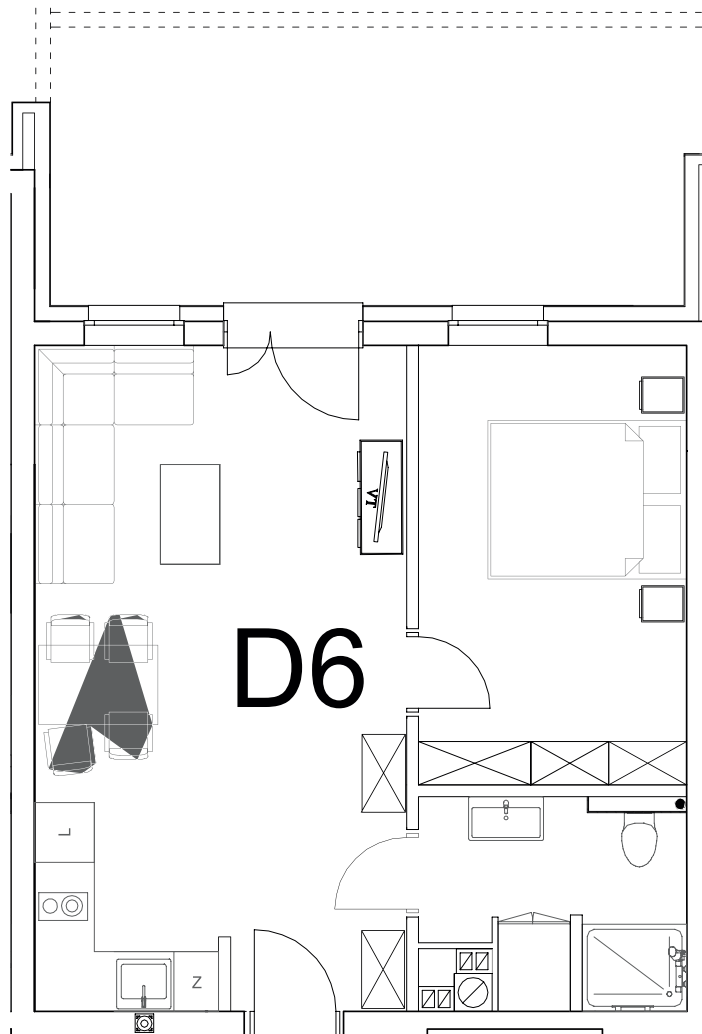

nr **D6**

📍 ul. Powstańców 16, Pobierowo

41,97 m²
+18,10 (ogródek)

parter

pomieszczenie

powierzchnia

Salon + Aneks kuchenny	24,87 m²
Łazienka	5,17 m²
Pokój	11,93 m²
Ogródek	18,10 m²

Uwaga: dane poglądowe, mogą odbiegać od ostatecznego projektu realizacyjnego. Umebłowanie oraz zagospodarowanie jest tylko wizualizacją i nie stanowi oferty handlowej - ma jedynie charakter poglądowy wizualizacji, przybliżający wielkość mieszkania.