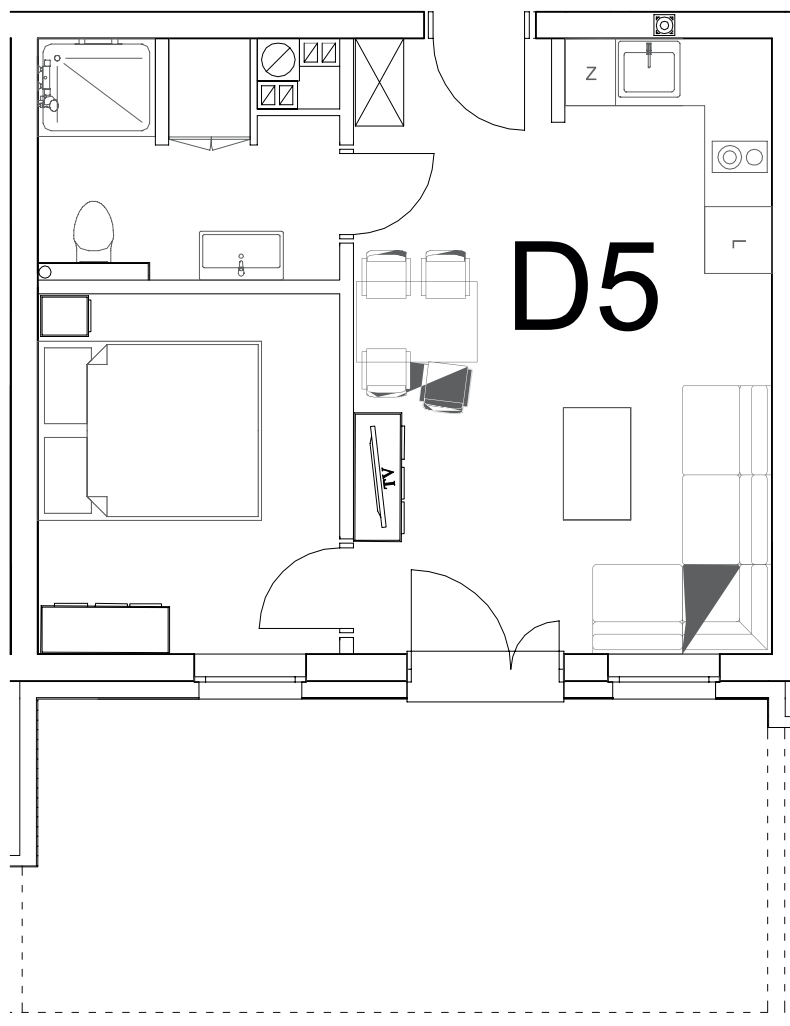

nr **D5**

📍 ul. Powstańców 16, Pobierowo

34,33 m²
+18,40 (ogródek)

parter

pomieszczenie

powierzchnia

Salon + Aneks kuchenny	20,47 m²
Łazienka	5,17 m²
Pokój	8,69 m²
Ogródek	18,40 m²

Uwaga: dane poglądowe, mogą odbiegać od ostatecznego projektu realizacyjnego. Umeblowanie oraz zagospodarowanie jest tylko wizualizacją i nie stanowi oferty handlowej - ma jedynie charakter poglądowy wizualizacji, przybliżający wielkość mieszkania.