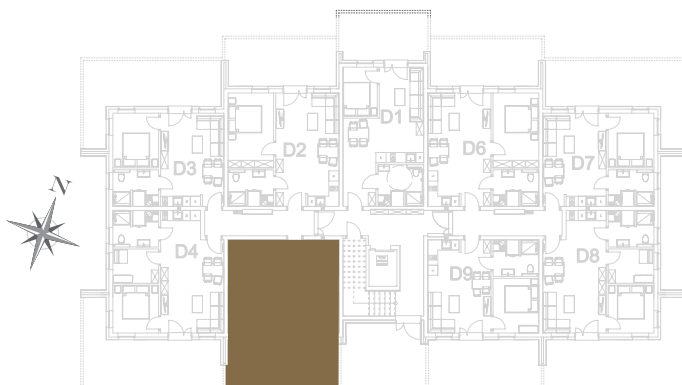

nr **D5**

📍 ul. Powstańców 16, Pobierowo

34,33 m²
+18,40 (ogródek)

parter

pomieszczenie

powierzchnia

Salon + Aneks kuchenny	20,47 m²
Łazienka	5,17 m²
Pokój	8,69 m²
Ogródek	18,40 m²

Uwaga: dane poglądowe, mogą odbiegać od ostatecznego projektu realizacyjnego. Umeblowanie oraz zagospodarowanie jest tylko wizualizacją i nie stanowi oferty handlowej - ma jedynie charakter poglądowy wizualizacji, przybliżający wielkość mieszkania.