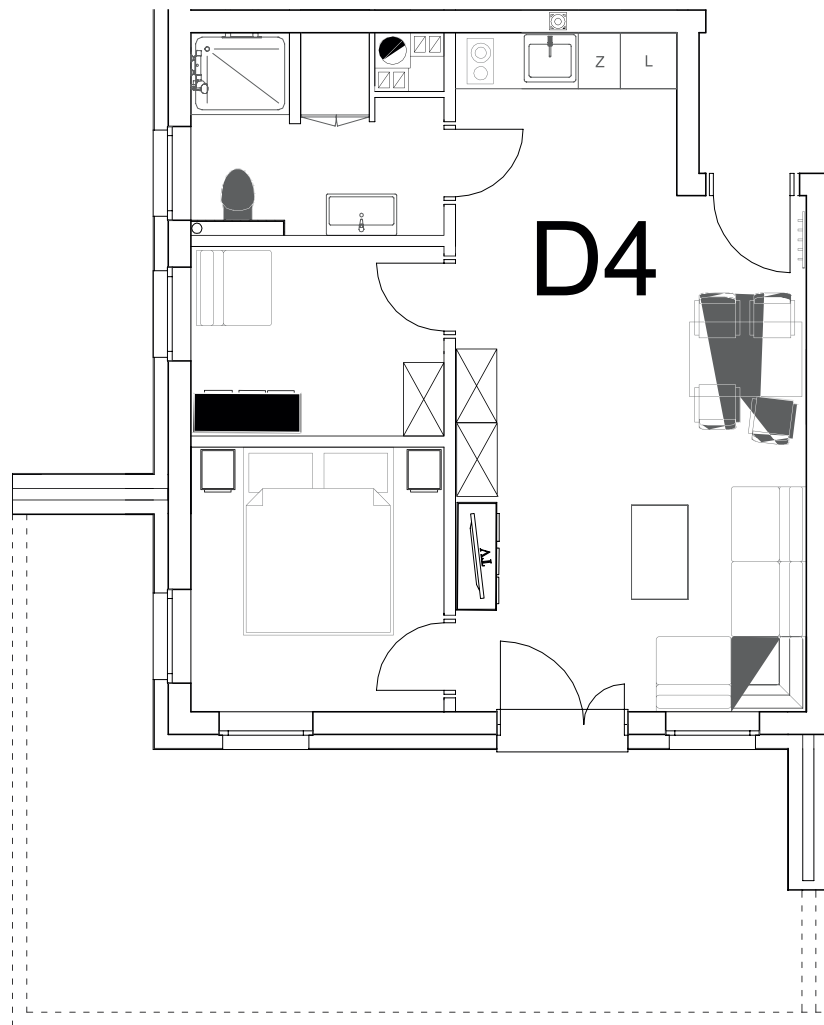

nr **D4**

📍 ul. Powstańców 16, Pobierowo

42,90 m²
+26,20 (ogródek)

parter

pomieszczenie

powierzchnia

Salon + Aneks kuchenny	24,67 m²
Łazienka	5,17 m²
Pokój	5,45 m²
Pokój	7,61 m²
Ogródek	26,20 m²

Uwaga: dane poglądowe, mogą odbiegać od ostatecznego projektu realizacyjnego. Umeblowanie oraz zagospodarowanie jest tylko wizualizacją i nie stanowi oferty handlowej - ma jedynie charakter poglądowy wizualizacji, przybliżający wielkość mieszkania.