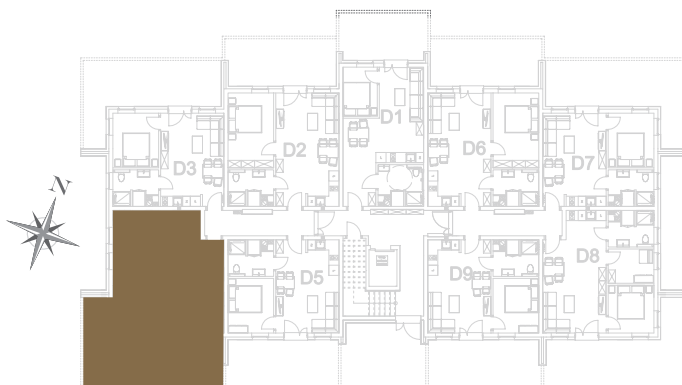

nr **D4**

📍 ul. Powstańców 16, Pobierowo

42,90 m²
+26,20 (ogródek)

parter

pomieszczenie

powierzchnia

Salon + Aneks kuchenny	24,67 m²
Łazienka	5,17 m²
Pokój	5,45 m²
Pokój	7,61 m²
Ogródek	26,20 m²

Uwaga: dane poglądowe, mogą odbiegać od ostatecznego projektu realizacyjnego. Umeblowanie oraz zagospodarowanie jest tylko wizualizacją i nie stanowi oferty handlowej - ma jedynie charakter poglądowy wizualizacji, przybliżający wielkość mieszkania.