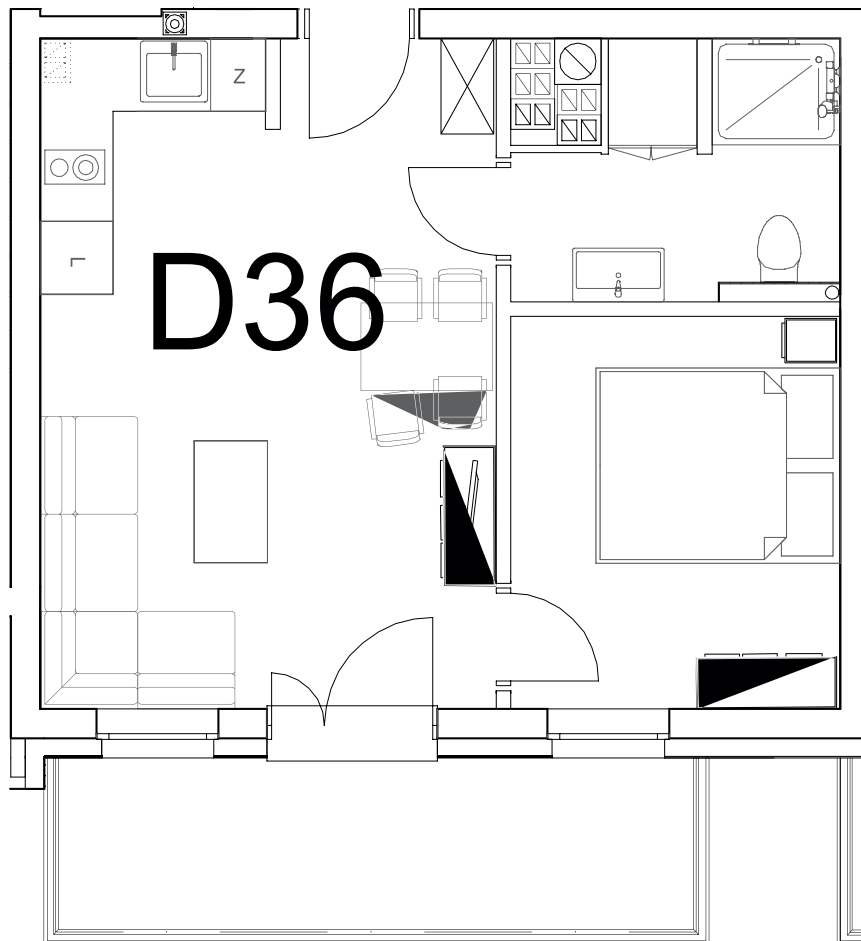

nr **D36**

📍 ul. Powstańców 16, Pobierowo

**34,09** m<sup>2</sup>  
**+7,34 (balkon)**

piętro III

pomieszczenie	powierzchnia
Salon + Aneks kuchenny	20,47 m <sup>2</sup>
Łazienka	4,93 m <sup>2</sup>
Pokój	8,69 m <sup>2</sup>
Balkon	7,34 m <sup>2</sup>

Uwaga: dane poglądowe, mogą odbiegać od ostatecznego projektu realizacyjnego. Umebrowanie oraz zagospodarowanie jest tylko wizualizacją i nie stanowi oferty handlowej - ma jedynie charakter poglądowy wizualizacji, przybliżający wielkość mieszkania.