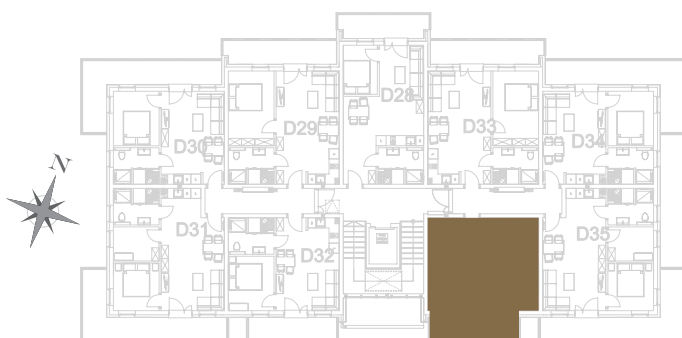

nr **D36**

📍 ul. Powstańców 16, Pobierowo

**34,09** m<sup>2</sup>  
**+7,34 (balkon)**

piętro III

pomieszczenie	powierzchnia
Salon + Aneks kuchenny	20,47 m <sup>2</sup>
Łazienka	4,93 m <sup>2</sup>
Pokój	8,69 m <sup>2</sup>
Balkon	7,34 m <sup>2</sup>

Uwaga: dane poglądowe, mogą odbiegać od ostatecznego projektu realizacyjnego. Umebrowanie oraz zagospodarowanie jest tylko wizualizacją i nie stanowi oferty handlowej - ma jedynie charakter poglądowy wizualizacji, przybliżający wielkość mieszkania.