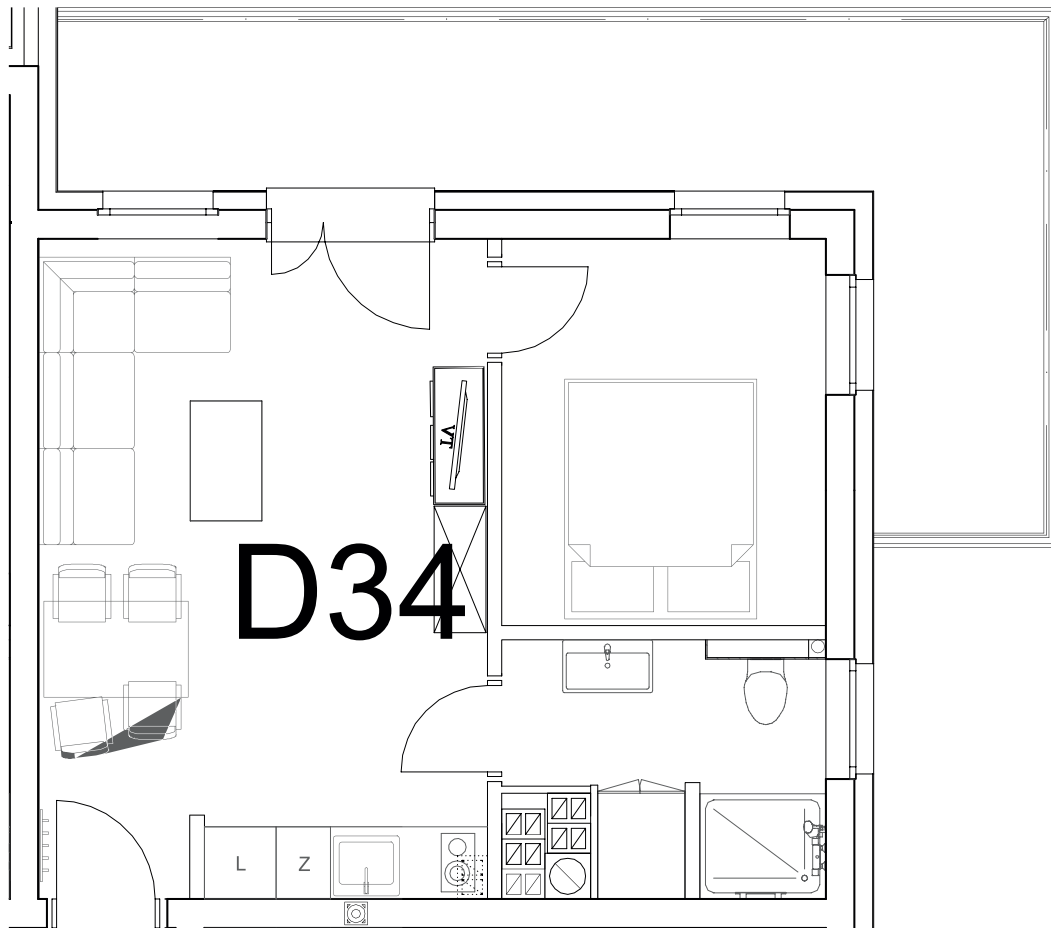

nr **D34**

📍 ul. Powstańców 16, Pobierowo

**34,10** m<sup>2</sup>  
**+15,65 (balkon)**

piętro III

pomieszczenie

powierzchnia

<b>Salon + Aneks kuchenny</b>	<b>20,48 m<sup>2</sup></b>
<b>Łazienka</b>	<b>4,93 m<sup>2</sup></b>
<b>Pokój</b>	<b>8,69 m<sup>2</sup></b>
<b>Balkon</b>	<b>15,65 m<sup>2</sup></b>

Uwaga: dane poglądowe, mogą odbiegać od ostatecznego projektu realizacyjnego. Umebłowanie oraz zagospodarowanie jest tylko wizualizacją i nie stanowi oferty handlowej - ma jedynie charakter poglądowy wizualizacji, przybliżający wielkość mieszkania.