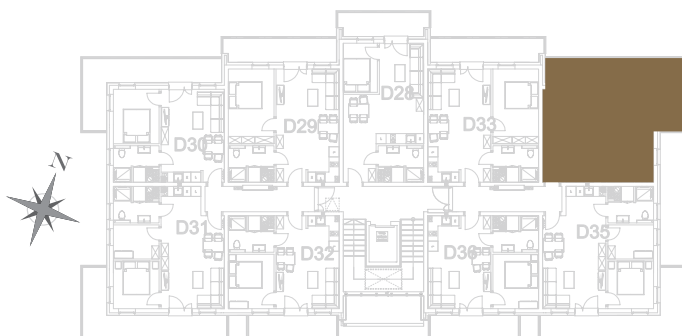

nr **D34**

📍 ul. Powstańców 16, Pobierowo

**34,10** m<sup>2</sup>  
**+15,65 (balkon)**

piętro III

pomieszczenie

powierzchnia

<b>Salon + Aneks kuchenny</b>	<b>20,48 m<sup>2</sup></b>
<b>Łazienka</b>	<b>4,93 m<sup>2</sup></b>
<b>Pokój</b>	<b>8,69 m<sup>2</sup></b>
<b>Balkon</b>	<b>15,65 m<sup>2</sup></b>

Uwaga: dane poglądowe, mogą odbiegać od ostatecznego projektu realizacyjnego. Umebłowanie oraz zagospodarowanie jest tylko wizualizacją i nie stanowi oferty handlowej - ma jedynie charakter poglądowy wizualizacji, przybliżający wielkość mieszkania.