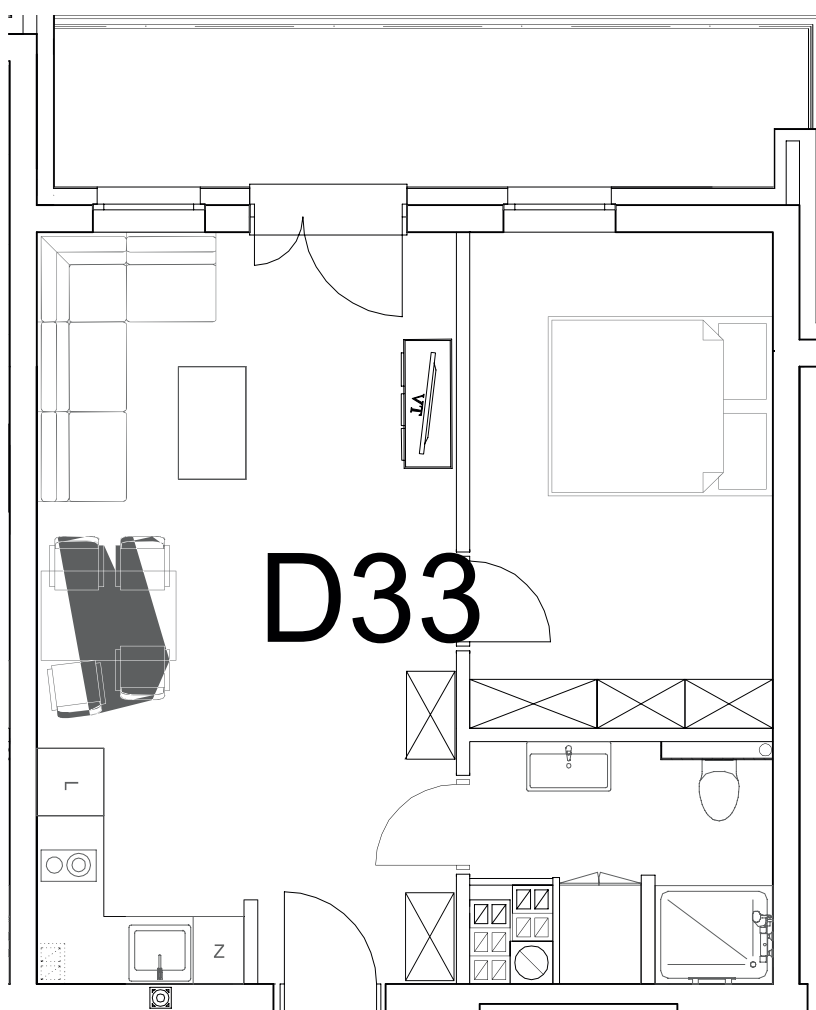

nr **D33**

📍 ul. Powstańców 16, Pobierowo

41,73 m²
+9,32 (balkon)

piętro III

| pomieszczenie | powierzchnia |
|-------------------------------|----------------------------|
| Salon + Aneks kuchenny | 24,87 m² |
| Łazienka | 4,93 m² |
| Pokój | 11,93 m² |
| Balkon | 9,32 m² |

Uwaga: dane poglądowe, mogą odbiegać od ostatecznego projektu realizacyjnego. Umeblowanie oraz zagospodarowanie jest tylko wizualizacją i nie stanowi oferty handlowej - ma jedynie charakter poglądowy wizualizacji, przybliżający wielkość mieszkania.