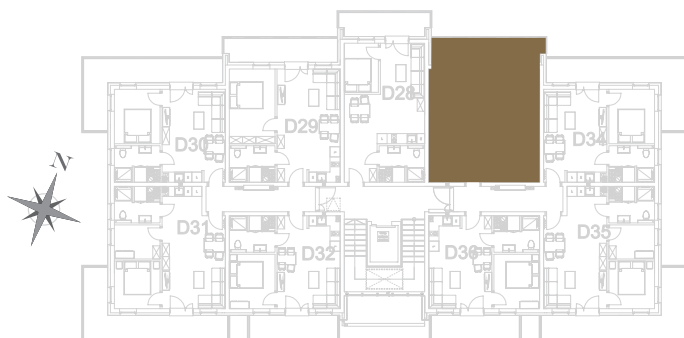

nr **D33**

📍 ul. Powstańców 16, Pobierowo

41,73 m²
+9,32 (balkon)

piętro III

| pomieszczenie | powierzchnia |
|-------------------------------|----------------------------|
| Salon + Aneks kuchenny | 24,87 m² |
| Łazienka | 4,93 m² |
| Pokój | 11,93 m² |
| Balkon | 9,32 m² |

Uwaga: dane poglądowe, mogą odbiegać od ostatecznego projektu realizacyjnego. Umeblowanie oraz zagospodarowanie jest tylko wizualizacją i nie stanowi oferty handlowej - ma jedynie charakter poglądowy wizualizacji, przybliżający wielkość mieszkania.