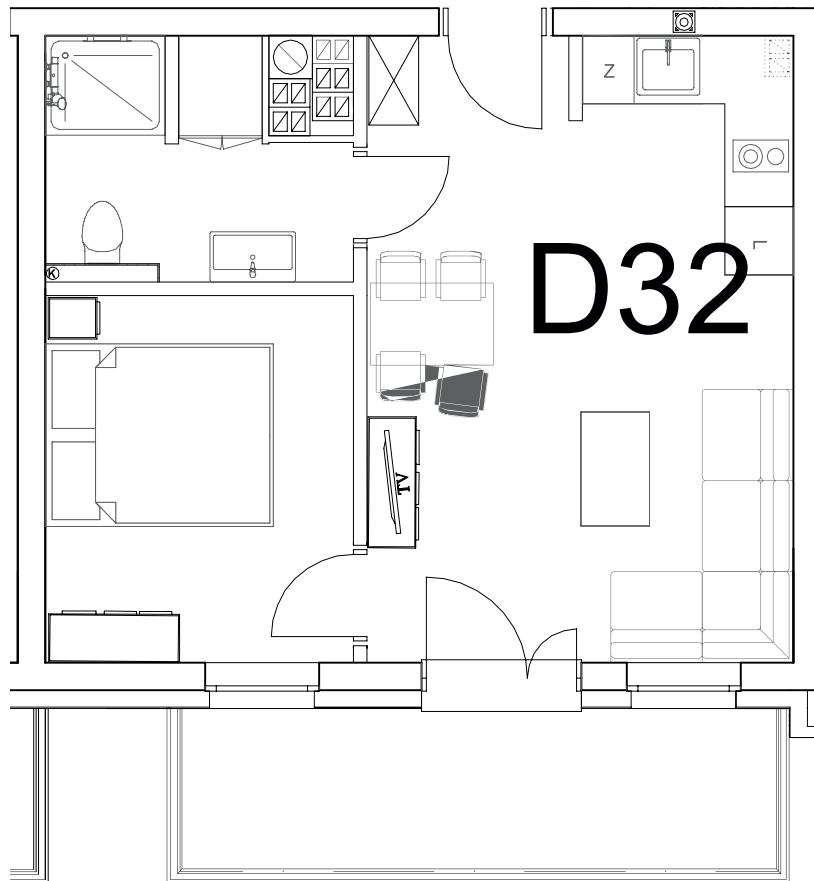

nr **D32**

📍 ul. Powstańców 16, Pobierowo

**34,09** m<sup>2</sup>  
**+7,34 (balkon)**

piętro III

pomieszczenie	powierzchnia
Salon + Aneks kuchenny	20,47 m <sup>2</sup>
Łazienka	4,93 m <sup>2</sup>
Pokój	8,69 m <sup>2</sup>
Balkon	7,34 m <sup>2</sup>

Uwaga: dane poglądowe, mogą odbiegać od ostatecznego projektu realizacyjnego. Umeblowanie oraz zagospodarowanie jest tylko wizualizacją i nie stanowi oferty handlowej - ma jedynie charakter poglądowy wizualizacji, przybliżający wielkość mieszkania.