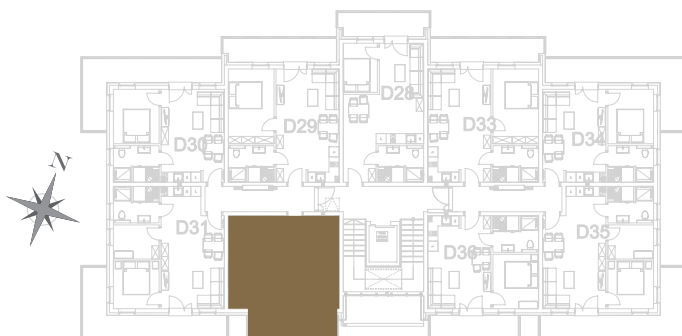

nr **D32**

📍 ul. Powstańców 16, Pobierowo

**34,09** m<sup>2</sup>  
**+7,34 (balkon)**

piętro III

pomieszczenie	powierzchnia
Salon + Aneks kuchenny	20,47 m <sup>2</sup>
Łazienka	4,93 m <sup>2</sup>
Pokój	8,69 m <sup>2</sup>
Balkon	7,34 m <sup>2</sup>

Uwaga: dane poglądowe, mogą odbiegać od ostatecznego projektu realizacyjnego. Umeblowanie oraz zagospodarowanie jest tylko wizualizacją i nie stanowi oferty handlowej - ma jedynie charakter poglądowy wizualizacji, przybliżający wielkość mieszkania.