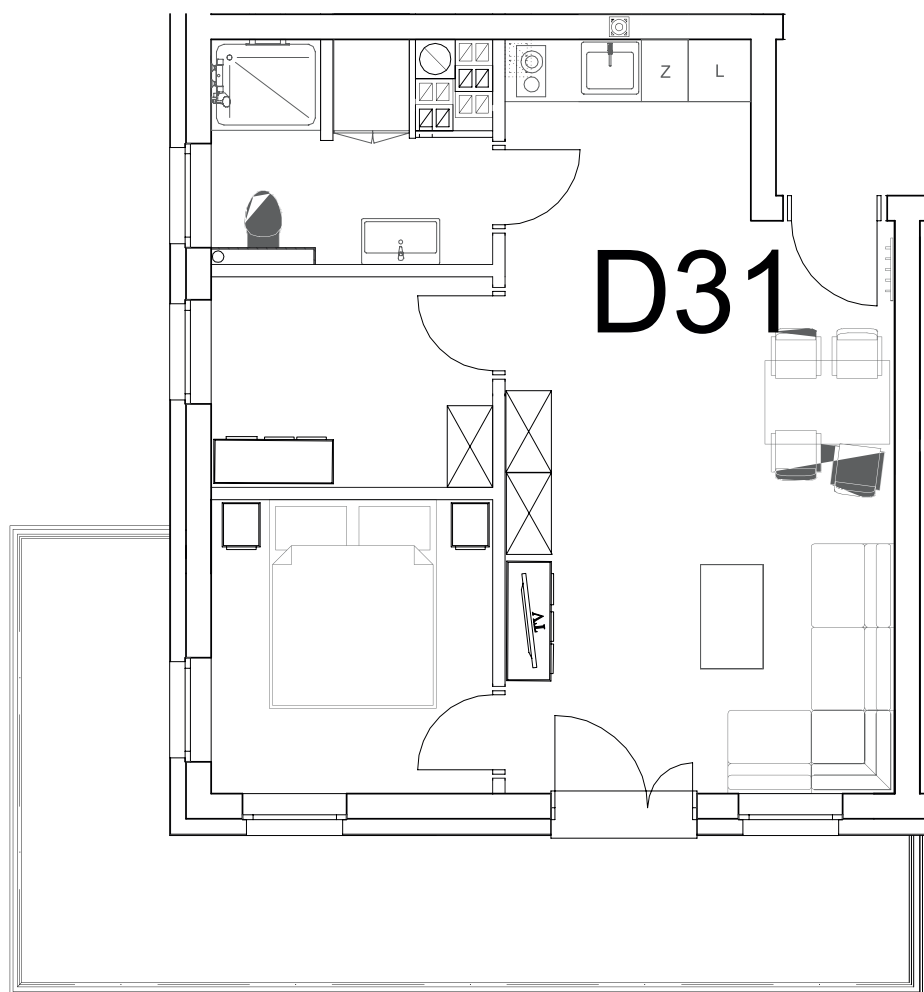

nr **D31**

📍 ul. Powstańców 16, Pobierowo

42,66 m²
+15,65 (balkon)

piętro III

pomieszczenie	powierzchnia
Salon + Aneks kuchenny	24,67 m ²
Łazienka	4,93 m ²
Pokój	5,45 m ²
Pokój	7,61 m ²
Balkon	15,65 m ²

Uwaga: dane poglądowe, mogą odbiegać od ostatecznego projektu realizacyjnego. Umeblowanie oraz zagospodarowanie jest tylko wizualizacją i nie stanowi oferty handlowej - ma jedynie charakter poglądowy wizualizacji, przybliżający wielkość mieszkania.