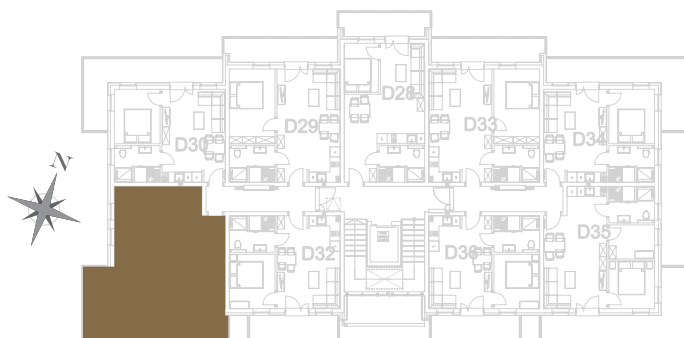

nr **D31**

📍 ul. Powstańców 16, Pobierowo

42,66 m²
+15,65 (balkon)

piętro III

pomieszczenie	powierzchnia
Salon + Aneks kuchenny	24,67 m ²
Łazienka	4,93 m ²
Pokój	5,45 m ²
Pokój	7,61 m ²
Balkon	15,65 m ²

Uwaga: dane poglądowe, mogą odbiegać od ostatecznego projektu realizacyjnego. Umeblowanie oraz zagospodarowanie jest tylko wizualizacją i nie stanowi oferty handlowej - ma jedynie charakter poglądowy wizualizacji, przybliżający wielkość mieszkania.