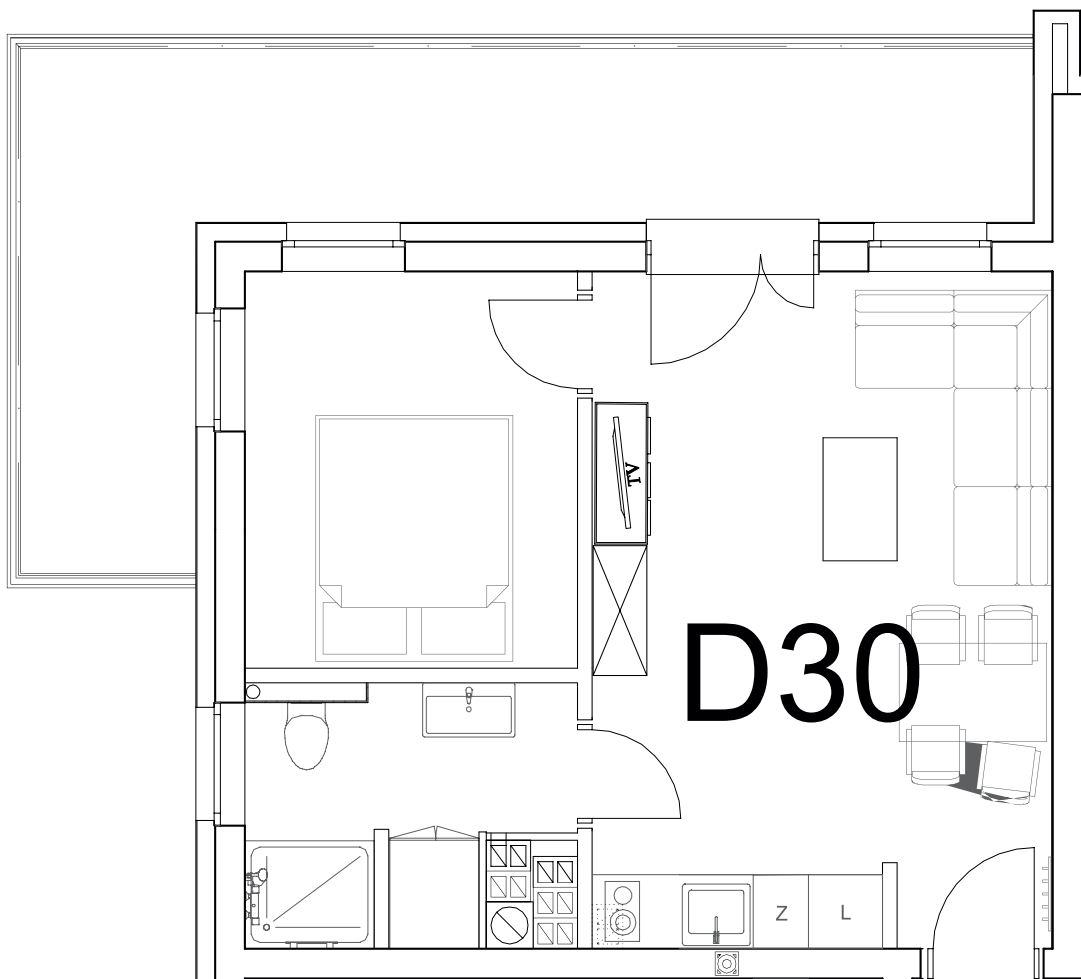

nr **D30**

📍 ul. Powstańców 16, Pobierowo

34,10 m²
+15,65 (balkon)

piętro III

pomieszczenie	powierzchnia
Salon + Aneks kuchenny	20,48 m ²
Łazienka	4,93 m ²
Pokój	8,69 m ²
Balkon	15,65 m ²

Uwaga: dane poglądowe, mogą odbiegać od ostatecznego projektu realizacyjnego. Umeblowanie oraz zagospodarowanie jest tylko wizualizacją i nie stanowi oferty handlowej - ma jedynie charakter poglądowy wizualizacji, przybliżający wielkość mieszkania.