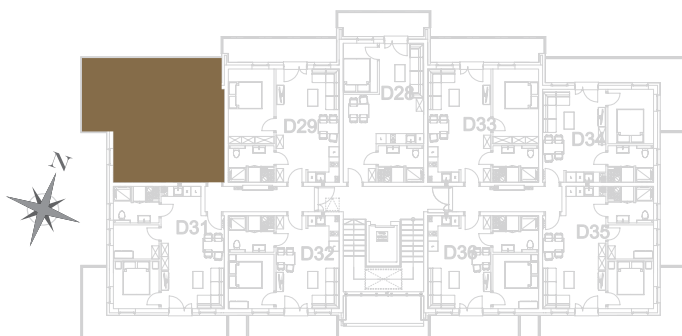

nr **D30**

📍 ul. Powstańców 16, Pobierowo

34,10 m²
+15,65 (balkon)

piętro III

pomieszczenie	powierzchnia
Salon + Aneks kuchenny	20,48 m ²
Łazienka	4,93 m ²
Pokój	8,69 m ²
Balkon	15,65 m ²

Uwaga: dane poglądowe, mogą odbiegać od ostatecznego projektu realizacyjnego. Umeblowanie oraz zagospodarowanie jest tylko wizualizacją i nie stanowi oferty handlowej - ma jedynie charakter poglądowy wizualizacji, przybliżający wielkość mieszkania.