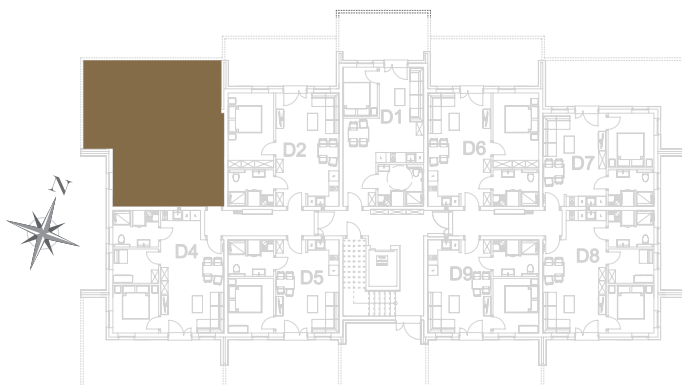

nr **D3**

📍 ul. Powstańców 16, Pobierowo

34,34 m²
+25,50 (ogródek)

parter

pomieszczenie

powierzchnia

Salon + Aneks kuchenny	20,48 m²
Łazienka	5,17 m²
Pokój	8,69 m²
Ogródek	25,50 m²

Uwaga: dane poglądowe, mogą odbiegać od ostatecznego projektu realizacyjnego. Umeblowanie oraz zagospodarowanie jest tylko wizualizacją i nie stanowi oferty handlowej - ma jedynie charakter poglądowy wizualizacji, przybliżający wielkość mieszkania.