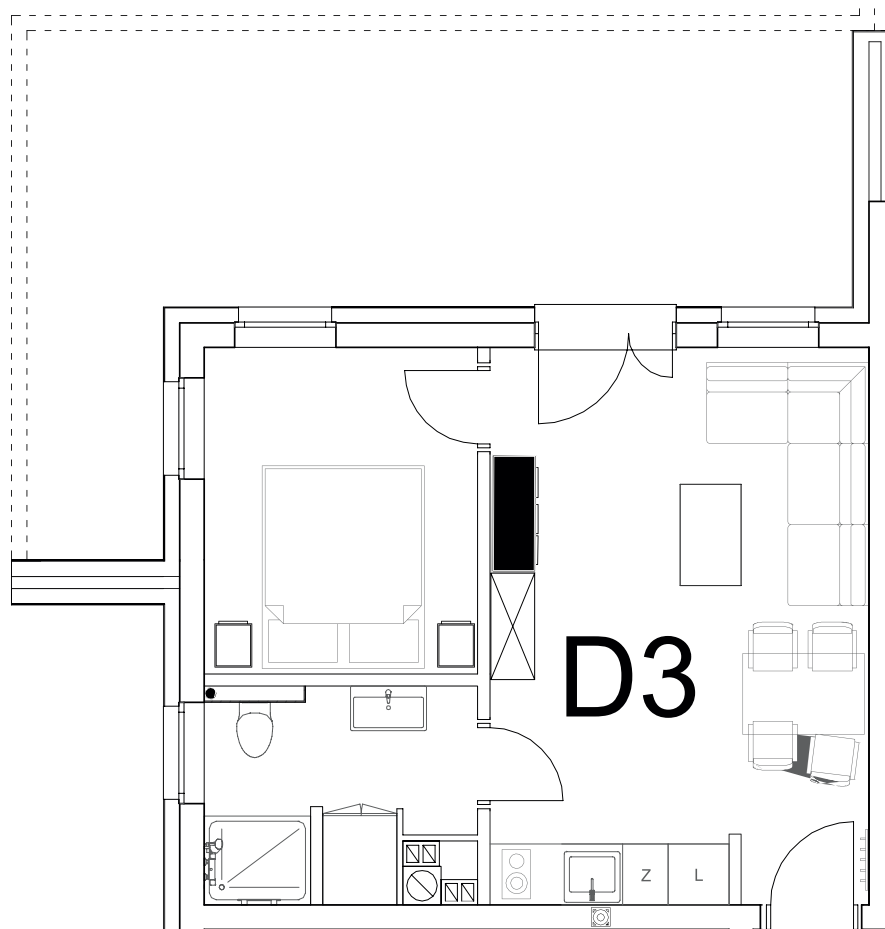

nr **D3**

📍 ul. Powstańców 16, Pobierowo

34,34 m²
+25,50 (ogródek)

parter

pomieszczenie

powierzchnia

Salon + Aneks kuchenny	20,48 m²
Łazienka	5,17 m²
Pokój	8,69 m²
Ogródek	25,50 m²

Uwaga: dane poglądowe, mogą odbiegać od ostatecznego projektu realizacyjnego. Umeblowanie oraz zagospodarowanie jest tylko wizualizacją i nie stanowi oferty handlowej - ma jedynie charakter poglądowy wizualizacji, przybliżający wielkość mieszkania.