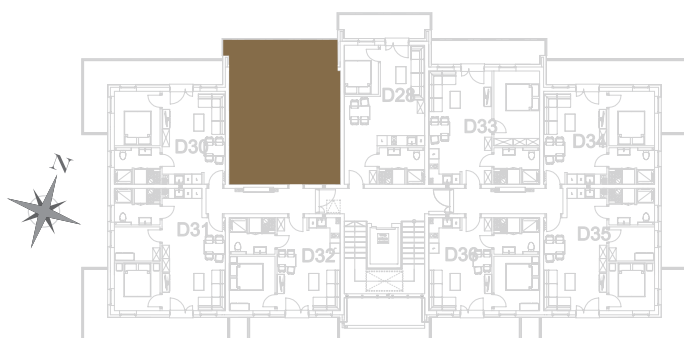

nr **D29**

📍 ul. Powstańców 16, Pobierowo

41,73 m²
+9,32 (balkon)

piętro III

pomieszczenie	powierzchnia
Salon + Aneks kuchenny	24,87 m²
Łazienka	4,93 m²
Pokój	11,93 m²
Balkon	9,32 m²

Uwaga: dane poglądowe, mogą odbiegać od ostatecznego projektu realizacyjnego. Umeblowanie oraz zagospodarowanie jest tylko wizualizacją i nie stanowi oferty handlowej - ma jedynie charakter poglądowy wizualizacji, przybliżający wielkość mieszkania.