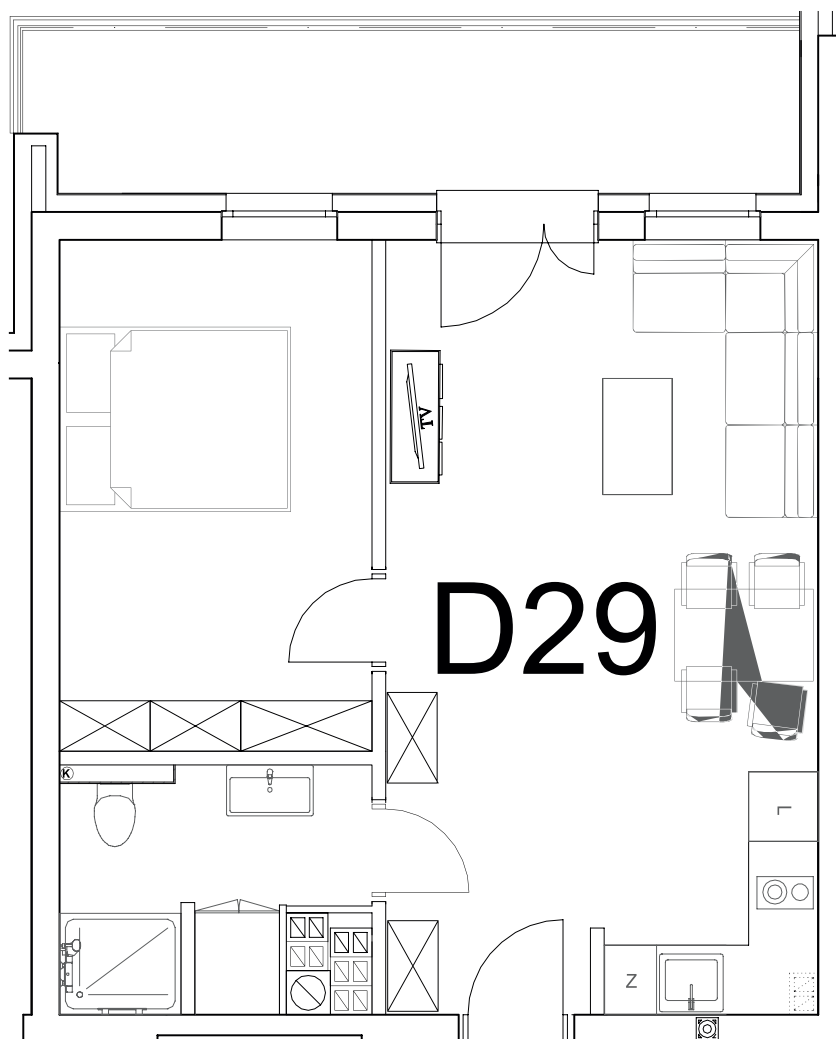

nr **D29**

📍 ul. Powstańców 16, Pobierowo

41,73 m²
+9,32 (balkon)

piętro III

pomieszczenie	powierzchnia
Salon + Aneks kuchenny	24,87 m²
Łazienka	4,93 m²
Pokój	11,93 m²
Balkon	9,32 m²

Uwaga: dane poglądowe, mogą odbiegać od ostatecznego projektu realizacyjnego. Umeblowanie oraz zagospodarowanie jest tylko wizualizacją i nie stanowi oferty handlowej - ma jedynie charakter poglądowy wizualizacji, przybliżający wielkość mieszkania.