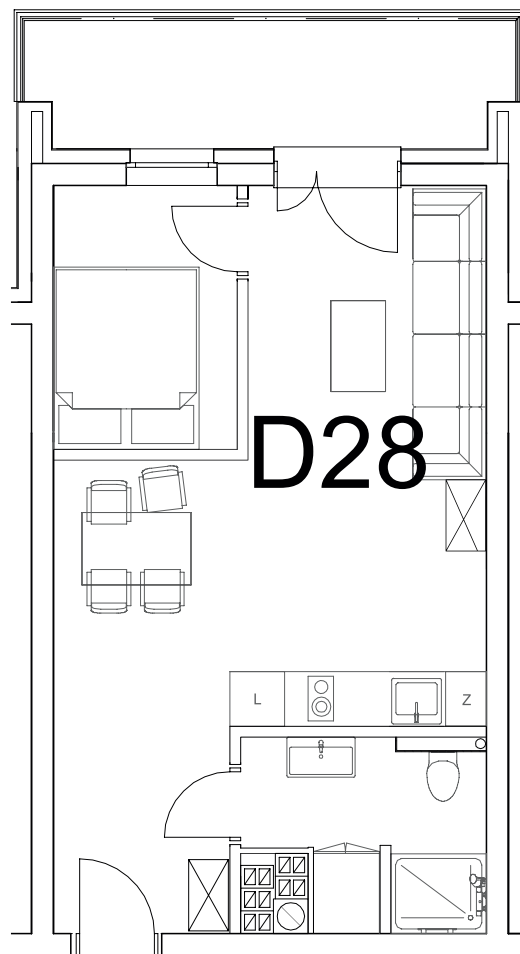

nr **D28**

📍 ul. Powstańców 16, Pobierowo

37,03 m²
+7,30 (balkon)

piętro III

pomieszczenie	powierzchnia
Salon + Aneks kuchenny	26,25 m²
Łazienka	4,93 m²
Pokój	5,85 m²
Balkon	7,30 m²

Uwaga: dane poglądowe, mogą odbiegać od ostatecznego projektu realizacyjnego. Umebrowanie oraz zagospodarowanie jest tylko wizualizacją i nie stanowi oferty handlowej - ma jedynie charakter poglądowy wizualizacji, przybliżający wielkość mieszkania.