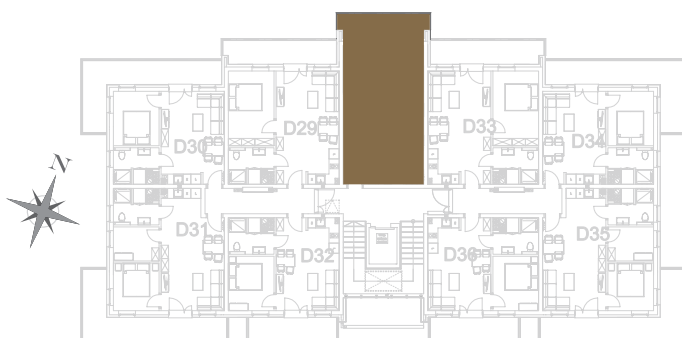

nr **D28**

📍 ul. Powstańców 16, Pobierowo

37,03 m²
+7,30 (balkon)

piętro III

pomieszczenie	powierzchnia
Salon + Aneks kuchenny	26,25 m²
Łazienka	4,93 m²
Pokój	5,85 m²
Balkon	7,30 m²

Uwaga: dane poglądowe, mogą odbiegać od ostatecznego projektu realizacyjnego. Umebrowanie oraz zagospodarowanie jest tylko wizualizacją i nie stanowi oferty handlowej - ma jedynie charakter poglądowy wizualizacji, przybliżający wielkość mieszkania.