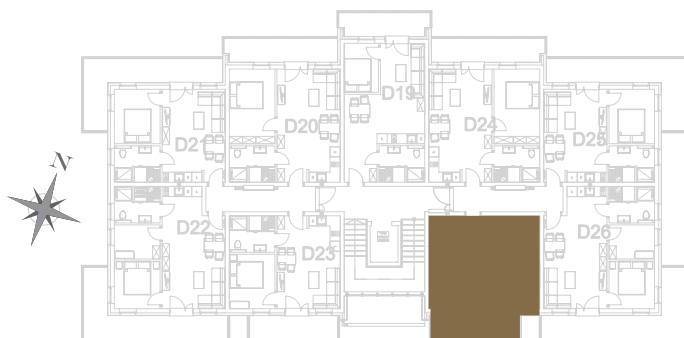

nr **D27**

34,09 m²
+7,34 (balkon)

📍 ul. Powstańców 16, Pobierowo

piętro II

pomieszczenie	powierzchnia
Salon + Aneks kuchenny	20,47 m²
Łazienka	4,93 m²
Pokój	8,69 m²
Balkon	7,34 m²

Uwaga: dane poglądowe, mogą odbiegać od ostatecznego projektu realizacyjnego. Umeblowanie oraz zagospodarowanie jest tylko wizualizacją i nie stanowi oferty handlowej - ma jedynie charakter poglądowy wizualizacji, przybliżający wielkość mieszkania.