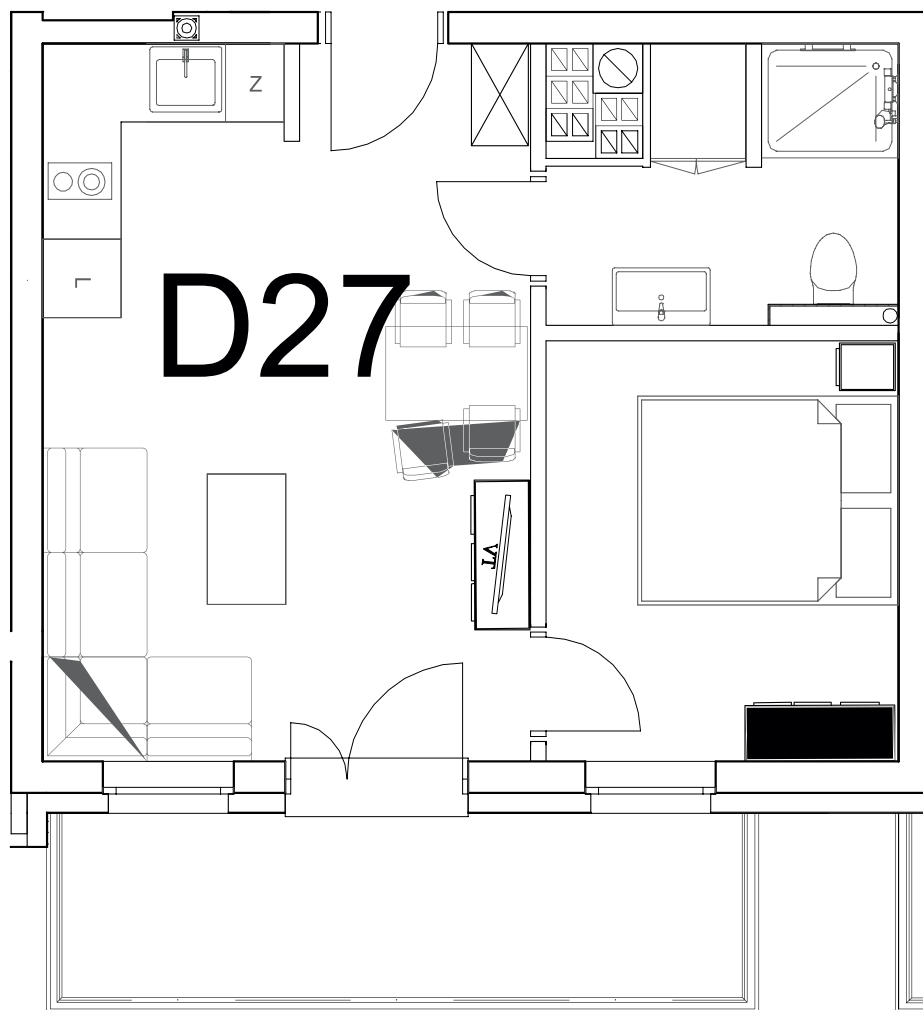

nr **D27**

34,09 m²
+7,34 (balkon)

📍 ul. Powstańców 16, Pobierowo

piętro II

pomieszczenie	powierzchnia
Salon + Aneks kuchenny	20,47 m²
Łazienka	4,93 m²
Pokój	8,69 m²
Balkon	7,34 m²

Uwaga: dane poglądowe, mogą odbiegać od ostatecznego projektu realizacyjnego. Umeblowanie oraz zagospodarowanie jest tylko wizualizacją i nie stanowi oferty handlowej - ma jedynie charakter poglądowy wizualizacji, przybliżający wielkość mieszkania.