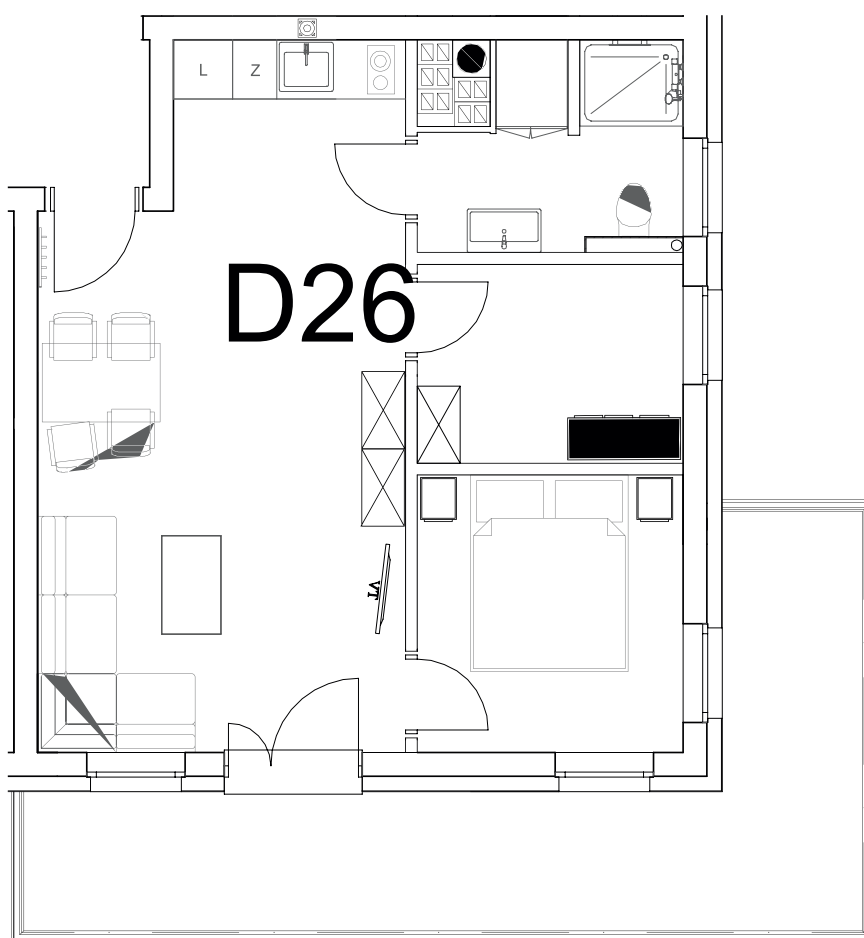

nr **D26**

📍 ul. Powstańców 16, Pobierowo

42,66 m²
+15,65 (balkon)

piętro II

pomieszczenie	powierzchnia
Salon + Aneks kuchenny	24,67 m²
Łazienka	4,93 m²
Pokój	5,45 m²
Pokój	7,61 m²
Balkon	15,65 m²

Uwaga: dane poglądowe, mogą odbiegać od ostatecznego projektu realizacyjnego. Umebłowanie oraz zagospodarowanie jest tylko wizualizacją i nie stanowi oferty handlowej - ma jedynie charakter poglądowy wizualizacji, przybliżający wielkość mieszkania.