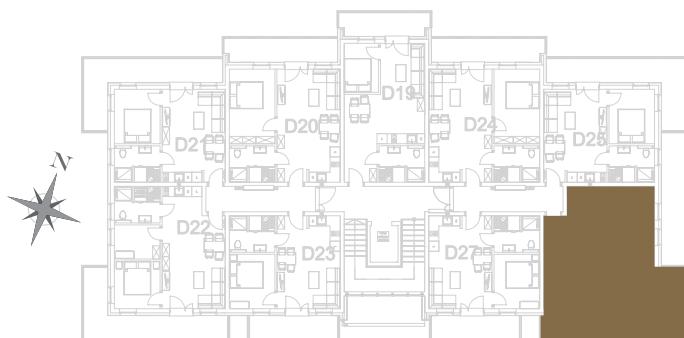

nr **D26**

📍 ul. Powstańców 16, Pobierowo

42,66 m²
+15,65 (balkon)

piętro II

pomieszczenie	powierzchnia
Salon + Aneks kuchenny	24,67 m²
Łazienka	4,93 m²
Pokój	5,45 m²
Pokój	7,61 m²
Balkon	15,65 m²

Uwaga: dane poglądowe, mogą odbiegać od ostatecznego projektu realizacyjnego. Umebłowanie oraz zagospodarowanie jest tylko wizualizacją i nie stanowi oferty handlowej - ma jedynie charakter poglądowy wizualizacji, przybliżający wielkość mieszkania.