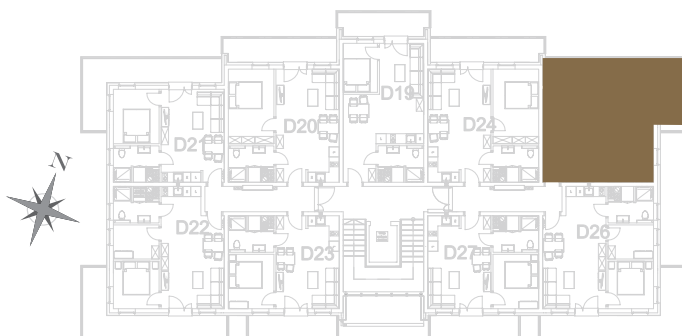

nr **D25**

📍 ul. Powstańców 16, Pobierowo

34,10 m²
+15,65 (balkon)

piętro II

pomieszczenie	powierzchnia
Salon + Aneks kuchenny	20,48 m ²
Łazienka	4,93 m ²
Pokój	8,69 m ²
Balkon	15,65 m ²

Uwaga: dane poglądowe, mogą odbiegać od ostatecznego projektu realizacyjnego. Umebrowanie oraz zagospodarowanie jest tylko wizualizacją i nie stanowi oferty handlowej - ma jedynie charakter poglądowy wizualizacji, przybliżający wielkość mieszkania.