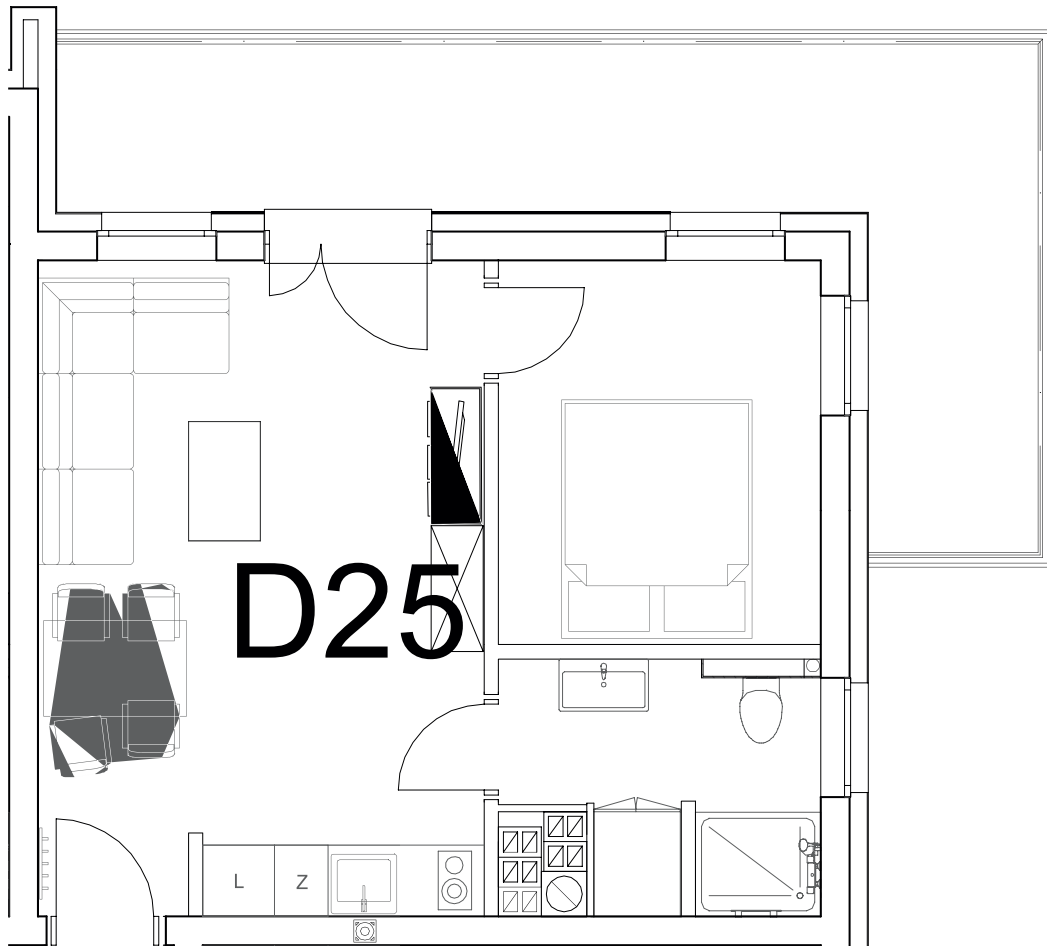

nr **D25**

📍 ul. Powstańców 16, Pobierowo

34,10 m²
+15,65 (balkon)

piętro II

pomieszczenie	powierzchnia
Salon + Aneks kuchenny	20,48 m ²
Łazienka	4,93 m ²
Pokój	8,69 m ²
Balkon	15,65 m ²

Uwaga: dane poglądowe, mogą odbiegać od ostatecznego projektu realizacyjnego. Umebrowanie oraz zagospodarowanie jest tylko wizualizacją i nie stanowi oferty handlowej - ma jedynie charakter poglądowy wizualizacji, przybliżający wielkość mieszkania.