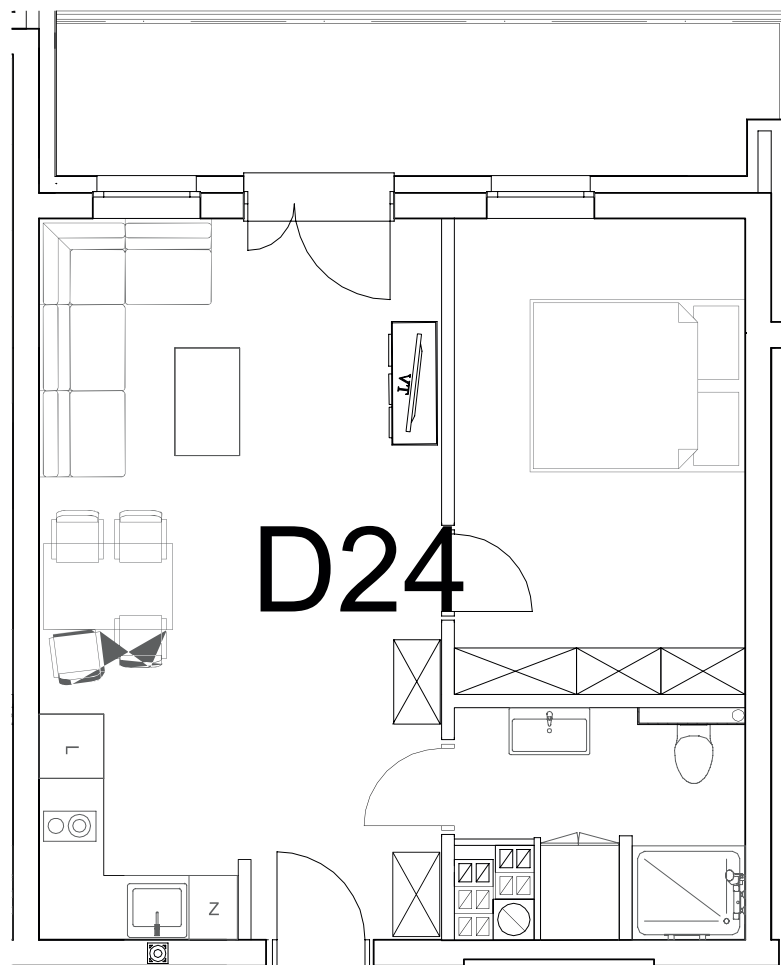

nr **D24**

📍 ul. Powstańców 16, Pobierowo

41,73 m²
+9,32 (balkon)

piętro II

pomieszczenie

powierzchnia

Salon + Aneks kuchenny	24,87 m²
Łazienka	4,93 m²
Pokój	11,93 m²
Balkon	9,32 m²

Uwaga: dane poglądowe, mogą odbiegać od ostatecznego projektu realizacyjnego. Umeblowanie oraz zagospodarowanie jest tylko wizualizacją i nie stanowi oferty handlowej - ma jedynie charakter poglądowy wizualizacji, przybliżający wielkość mieszkania.