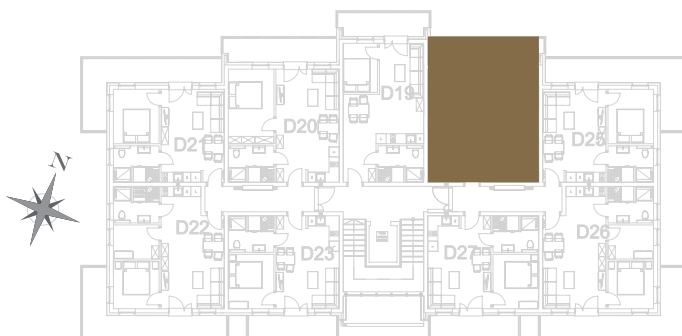

nr **D24**

📍 ul. Powstańców 16, Pobierowo

41,73 m²
+9,32 (balkon)

piętro II

pomieszczenie

powierzchnia

Salon + Aneks kuchenny	24,87 m²
Łazienka	4,93 m²
Pokój	11,93 m²
Balkon	9,32 m²

Uwaga: dane poglądowe, mogą odbiegać od ostatecznego projektu realizacyjnego. Umeblowanie oraz zagospodarowanie jest tylko wizualizacją i nie stanowi oferty handlowej - ma jedynie charakter poglądowy wizualizacji, przybliżający wielkość mieszkania.