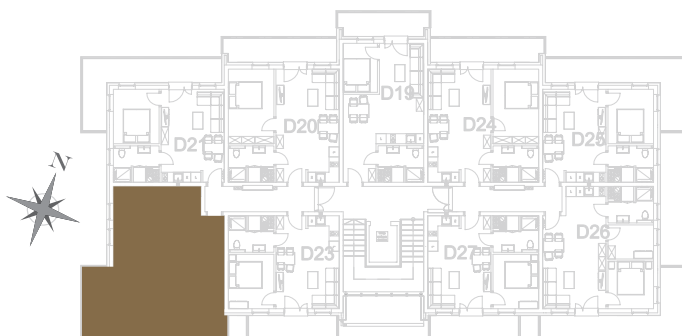

nr **D22**

📍 ul. Powstańców 16, Pobierowo

**42,66 m<sup>2</sup>**  
**+15,65 (balkon)**

piętro II

pomieszczenie

powierzchnia

<b>Salon + Aneks kuchenny</b>	<b>24,67 m<sup>2</sup></b>
<b>Łazienka</b>	<b>4,93 m<sup>2</sup></b>
<b>Pokój</b>	<b>5,45 m<sup>2</sup></b>
<b>Pokój</b>	<b>7,61 m<sup>2</sup></b>
<b>Balkon</b>	<b>15,65 m<sup>2</sup></b>

Uwaga: dane poglądowe, mogą odbiegać od ostatecznego projektu realizacyjnego. Umeblowanie oraz zagospodarowanie jest tylko wizualizacją i nie stanowi oferty handlowej - ma jedynie charakter poglądowy wizualizacji, przybliżający wielkość mieszkania.