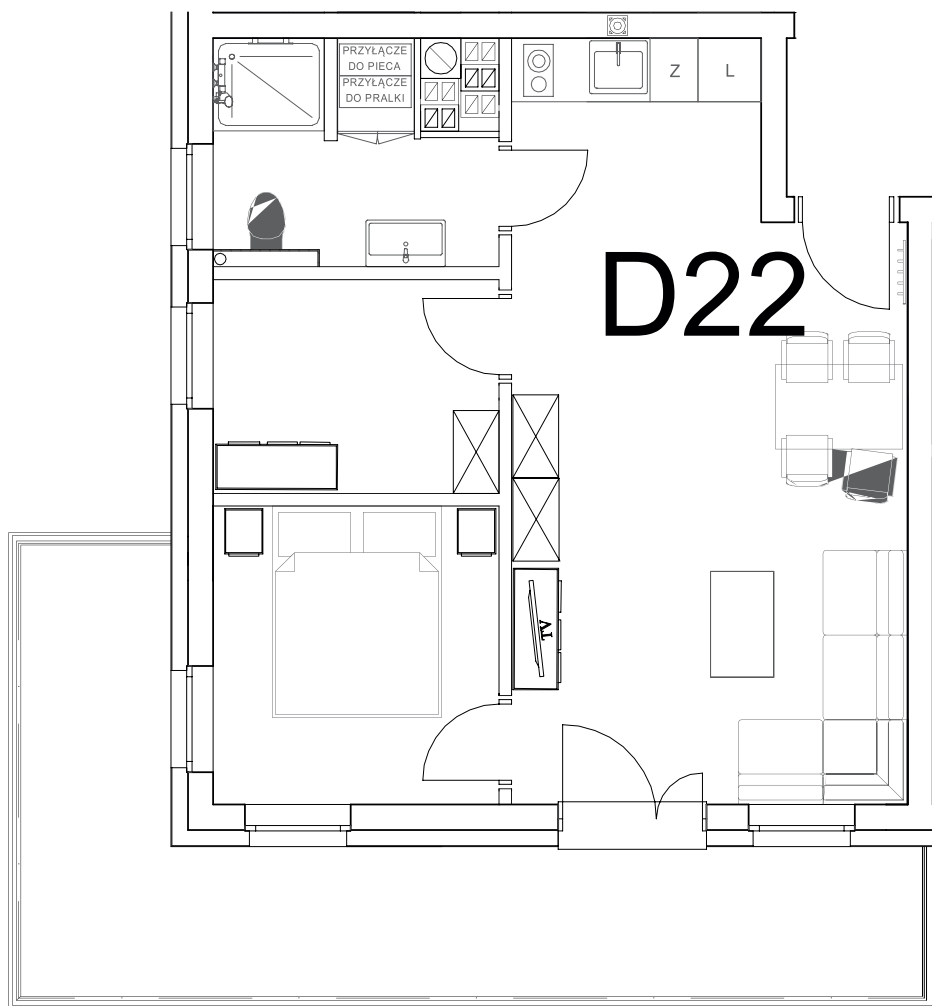

nr **D22**

📍 ul. Powstańców 16, Pobierowo

**42,66 m<sup>2</sup>**  
**+15,65 (balkon)**

piętro II

pomieszczenie

powierzchnia

<b>Salon + Aneks kuchenny</b>	<b>24,67 m<sup>2</sup></b>
<b>Łazienka</b>	<b>4,93 m<sup>2</sup></b>
<b>Pokój</b>	<b>5,45 m<sup>2</sup></b>
<b>Pokój</b>	<b>7,61 m<sup>2</sup></b>
<b>Balkon</b>	<b>15,65 m<sup>2</sup></b>

Uwaga: dane poglądowe, mogą odbiegać od ostatecznego projektu realizacyjnego. Umeblowanie oraz zagospodarowanie jest tylko wizualizacją i nie stanowi oferty handlowej - ma jedynie charakter poglądowy wizualizacji, przybliżający wielkość mieszkania.