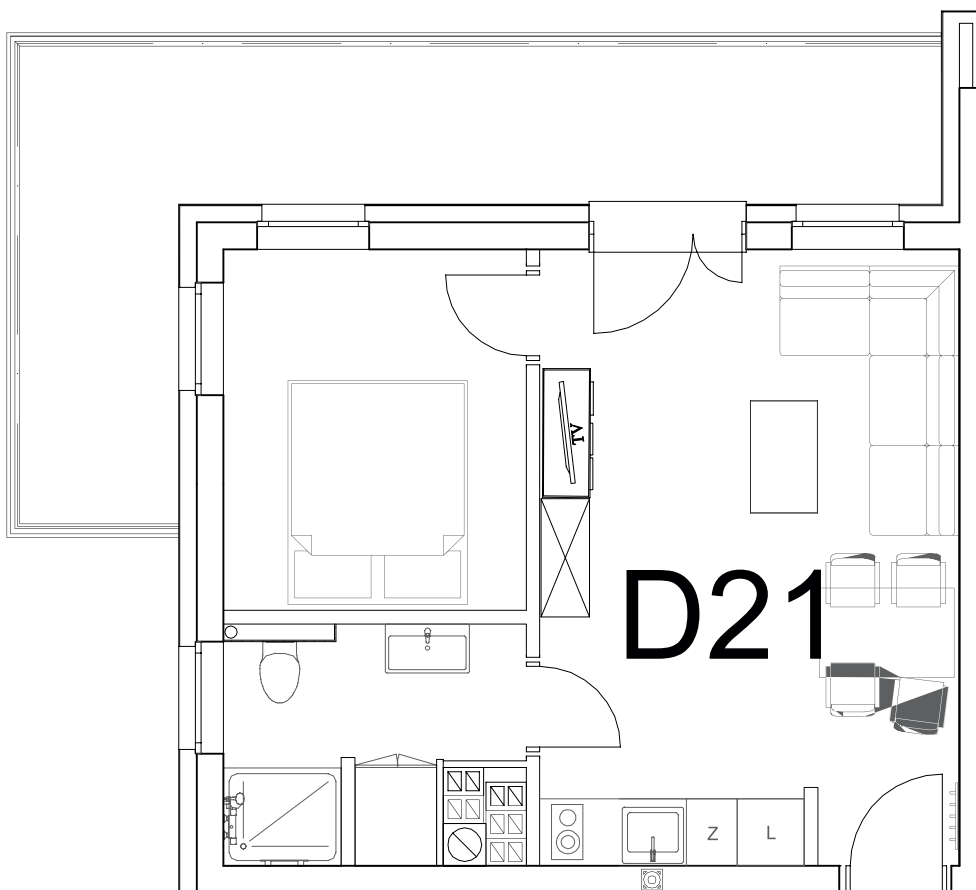

nr **D21**

📍 ul. Powstańców 16, Pobierowo

34,10 m²
+15,65 (balkon)

piętro II

pomieszczenie	powierzchnia
Salon + Aneks kuchenny	20,48 m ²
Łazienka	4,93 m ²
Pokój	8,69 m ²
Balkon	15,65 m ²

Uwaga: dane poglądowe, mogą odbiegać od ostatecznego projektu realizacyjnego. Umebłowanie oraz zagospodarowanie jest tylko wizualizacją i nie stanowi oferty handlowej - ma jedynie charakter poglądowy wizualizacji, przybliżający wielkość mieszkania.