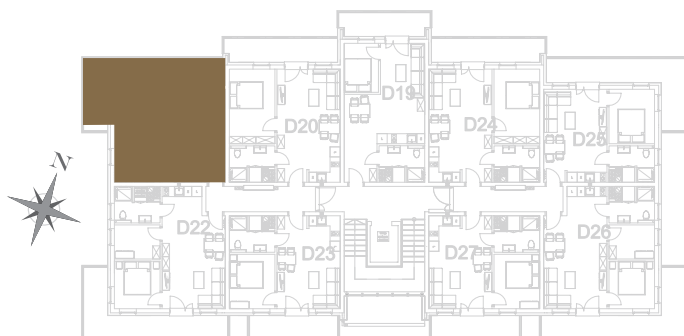

nr **D21**

📍 ul. Powstańców 16, Pobierowo

34,10 m²
+15,65 (balkon)

piętro II

pomieszczenie	powierzchnia
Salon + Aneks kuchenny	20,48 m ²
Łazienka	4,93 m ²
Pokój	8,69 m ²
Balkon	15,65 m ²

Uwaga: dane poglądowe, mogą odbiegać od ostatecznego projektu realizacyjnego. Umebłowanie oraz zagospodarowanie jest tylko wizualizacją i nie stanowi oferty handlowej - ma jedynie charakter poglądowy wizualizacji, przybliżający wielkość mieszkania.