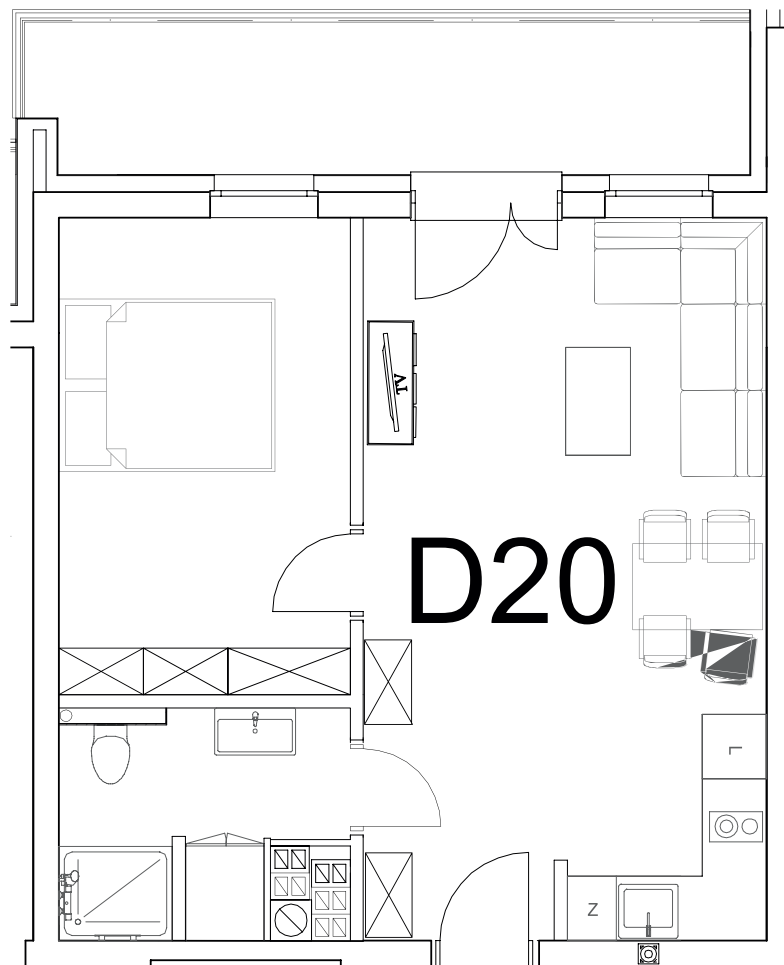

nr **D20**

📍 ul. Powstańców 16, Pobierowo

**41,73** m<sup>2</sup>  
**+9,32 (balkon)**

piętro II

pomieszczenie

powierzchnia

<b>Salon + Aneks kuchenny</b>	<b>24,87 m<sup>2</sup></b>
<b>Łazienka</b>	<b>4,93 m<sup>2</sup></b>
<b>Pokój</b>	<b>11,93 m<sup>2</sup></b>
<b>Balkon</b>	<b>9,32 m<sup>2</sup></b>

Uwaga: dane poglądowe, mogą odbiegać od ostatecznego projektu realizacyjnego. Umeblowanie oraz zagospodarowanie jest tylko wizualizacją i nie stanowi oferty handlowej - ma jedynie charakter poglądowy wizualizacji, przybliżający wielkość mieszkania.