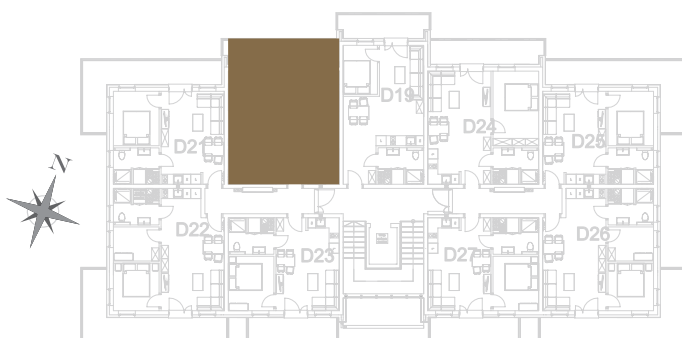

nr **D20**

📍 ul. Powstańców 16, Pobierowo

**41,73** m<sup>2</sup>  
**+9,32 (balkon)**

piętro II

pomieszczenie

powierzchnia

<b>Salon + Aneks kuchenny</b>	<b>24,87 m<sup>2</sup></b>
<b>Łazienka</b>	<b>4,93 m<sup>2</sup></b>
<b>Pokój</b>	<b>11,93 m<sup>2</sup></b>
<b>Balkon</b>	<b>9,32 m<sup>2</sup></b>

Uwaga: dane poglądowe, mogą odbiegać od ostatecznego projektu realizacyjnego. Umeblowanie oraz zagospodarowanie jest tylko wizualizacją i nie stanowi oferty handlowej - ma jedynie charakter poglądowy wizualizacji, przybliżający wielkość mieszkania.