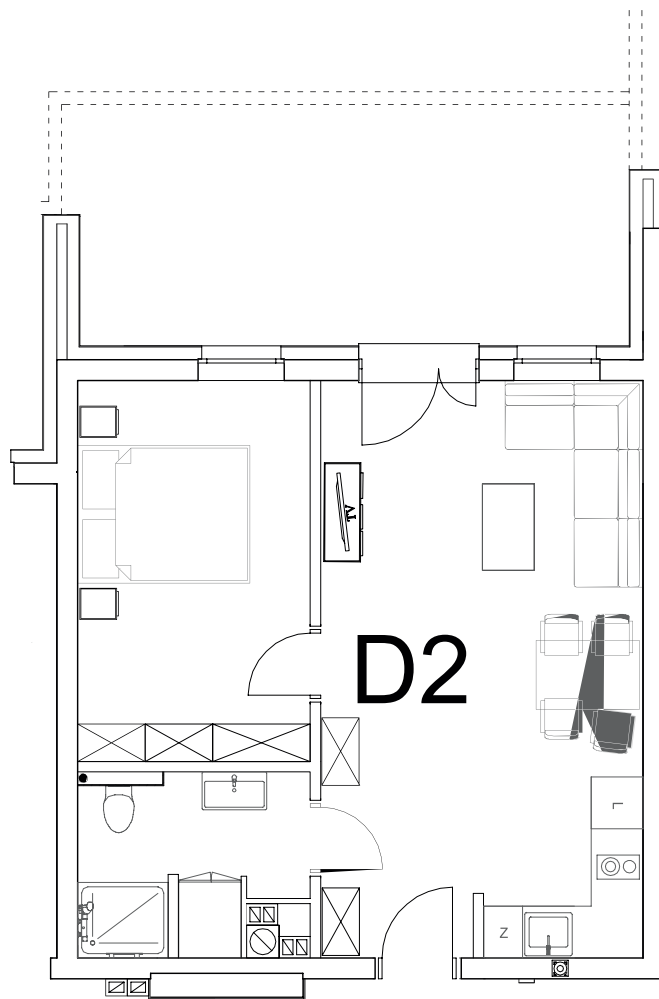

nr **D2**

📍 ul. Powstańców 16, Pobierowo

**41,97** m<sup>2</sup>  
**+18,10 (ogródek)**

parter

pomieszczenie

powierzchnia

<b>Salon + Aneks kuchenny</b>	<b>24,87 m<sup>2</sup></b>
<b>Łazienka</b>	<b>5,17 m<sup>2</sup></b>
<b>Pokój</b>	<b>11,93 m<sup>2</sup></b>
<b>Ogródek</b>	<b>18,10 m<sup>2</sup></b>

Uwaga: dane poglądowe, mogą odbiegać od ostatecznego projektu realizacyjnego. Umeblowanie oraz zagospodarowanie jest tylko wizualizacją i nie stanowi oferty handlowej - ma jedynie charakter poglądowy wizualizacji, przybliżający wielkość mieszkania.