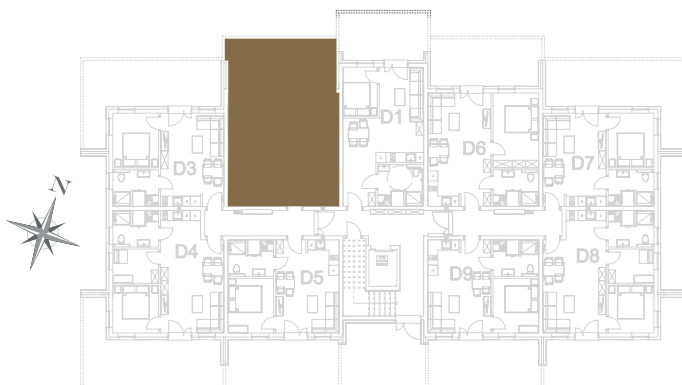

nr **D2**

📍 ul. Powstańców 16, Pobierowo

**41,97** m<sup>2</sup>  
**+18,10 (ogródek)**

parter

pomieszczenie

powierzchnia

<b>Salon + Aneks kuchenny</b>	<b>24,87 m<sup>2</sup></b>
<b>Łazienka</b>	<b>5,17 m<sup>2</sup></b>
<b>Pokój</b>	<b>11,93 m<sup>2</sup></b>
<b>Ogródek</b>	<b>18,10 m<sup>2</sup></b>

Uwaga: dane poglądowe, mogą odbiegać od ostatecznego projektu realizacyjnego. Umeblowanie oraz zagospodarowanie jest tylko wizualizacją i nie stanowi oferty handlowej - ma jedynie charakter poglądowy wizualizacji, przybliżający wielkość mieszkania.